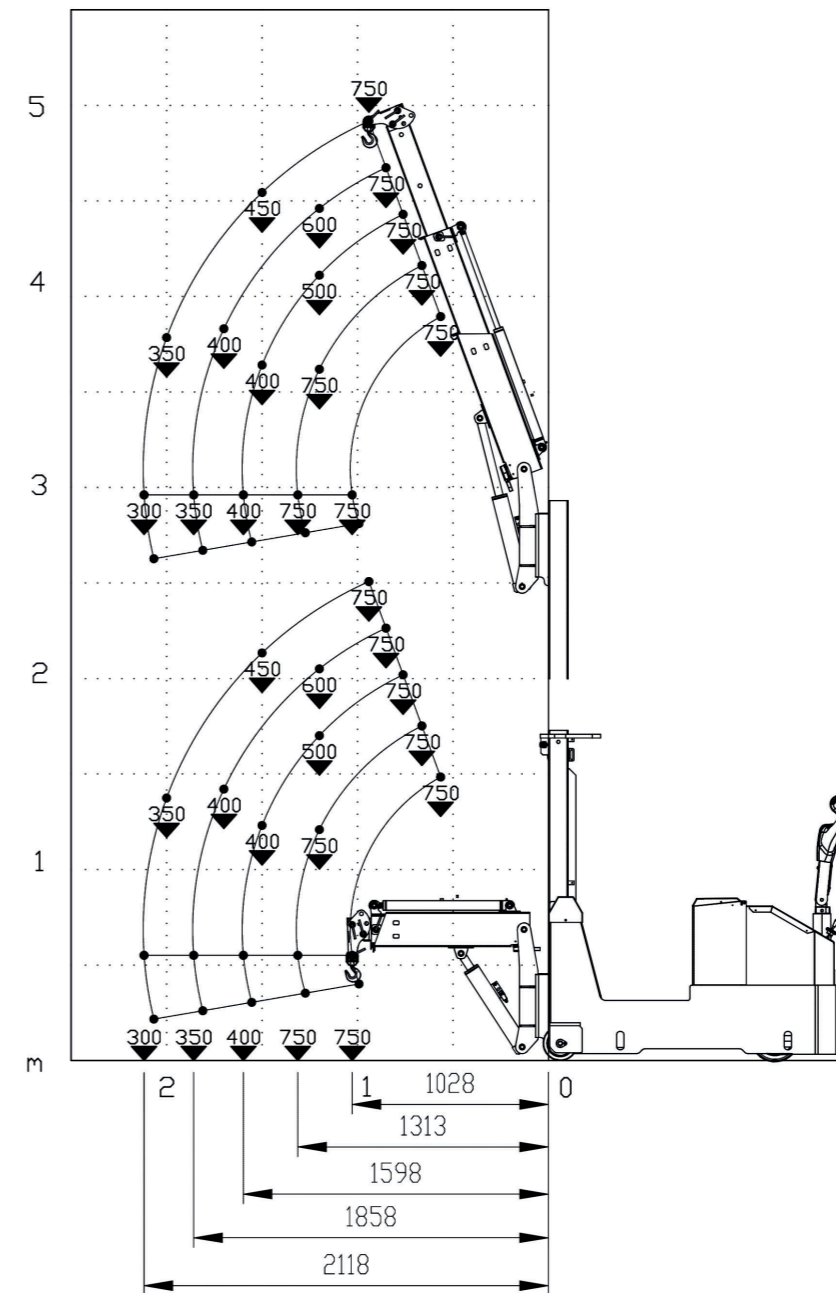

MC750 TC (metric)

Portata Massima 750 kg

www.jmgcranes.com

JMG[®]
movetosolution

MC750 TC

MONTANTE A GRANDE ALZATA LIBERA

GUIDA E TRAZIONE: TIMONE DI GUIDA SERVO-ASSISTITO DI SERIE
MOTORI DI TRAZIONE IN CORRENTE ALTERNATA (AC)

ASSENZA GAMBE D'APPOGGIO

GRANDE AUTONOMIA: BATTERIE CORAZZATE 24V CON CAPACITA' DI 270AH

Diagrammi di portata

Normative

	UNI ISO 4301-1: A1
	2006/42 CE-2014/30 UE-2014/35 UE- 2000/14 e successive modifiche
	EN 13000:2014 ANSI/ASME B30.5-2011 e successive modifiche

Informazioni tecniche

Portata max a braccio chiuso orizzontale	750 kg
Dimensioni	2565x885x1728 mm
Peso complessivo	2300 kg
L.M.I.	Sistema elettronico indicatore del carico e limitatore del momento ribaltante

Dimensioni di ingombro