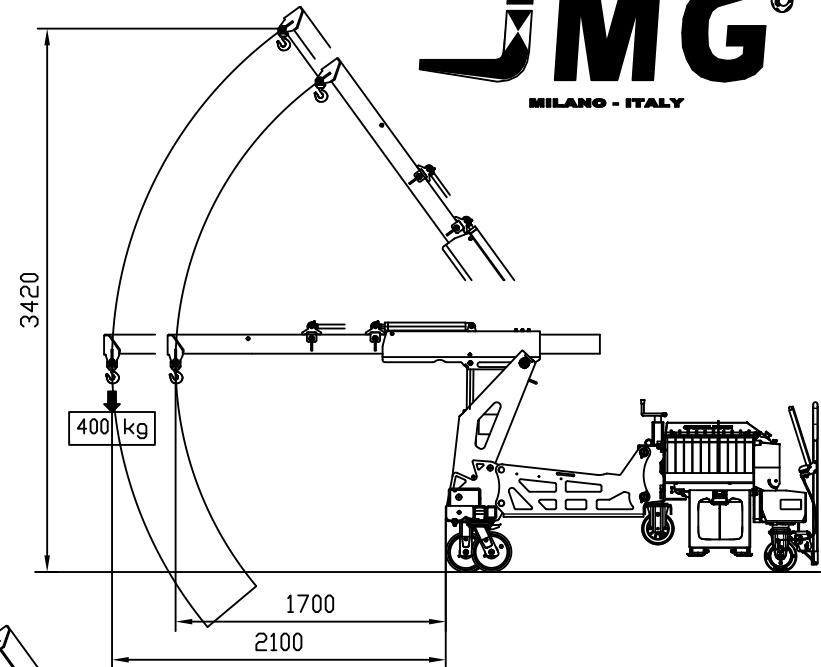

DIAGRAMMA DELLE PORTATE (kg)
 CAPACITY DIAGRAM (kg)
 TRAGLASTDIAGRAMM (kg)
 LASTENDIAGRAM (kg)
 TABLEAU DES CHARGES (kg)
 DIAGRAMA DE LAS CARGAS (kg)

ZAVORRA
 COUNTERWEIGHT
 KONTERGEWICHT
 TEGENWICHT
 CONTREPOIDS
 CONTRAPESO

400 kg

GREENLIFTER 1000