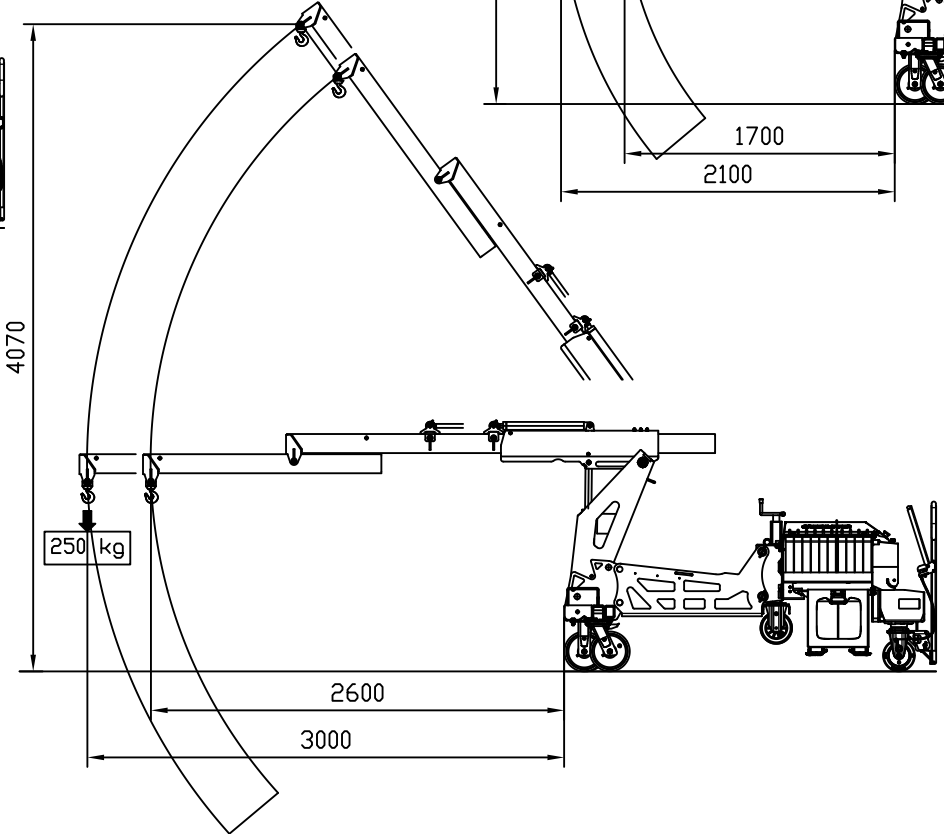

DIAGRAMMA DELLE PORTATE (kg)
 CAPACITY DIAGRAM (kg)
 TRAGLASTDIAGRAMM (kg)
 LASTENDIAGRAM (kg)
 TABLEAU DES CHARGES (kg)
 DIAGRAMA DE LAS CARGAS (kg)

ZAVORRA
 COUNTERWEIGHT
 KONTERGEWICHT
 TEGENWICHT
 CONTREPOIDS
 CONTRAPESO

400 kg

GREENLIFTER 1000