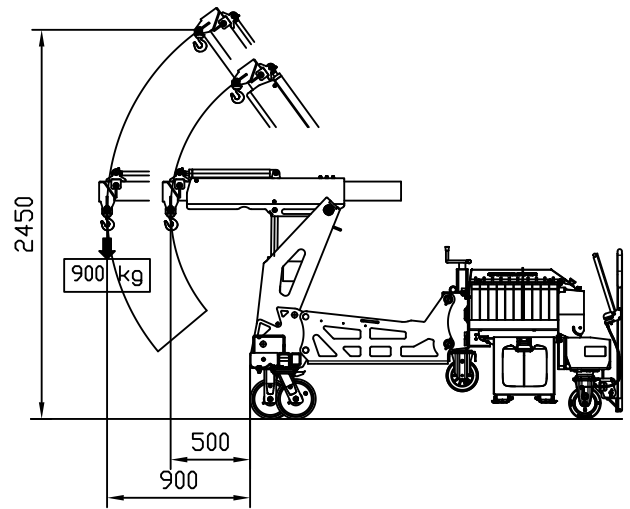

DIAGRAMMA DELLE PORTATE (kg)
 CAPACITY DIAGRAM (kg)
 TRAGLASTDIAGRAMM (kg)
 LASTENDIAGRAM (kg)
 TABLEAU DES CHARGES (kg)
 DIAGRAMA DE LAS CARGAS (kg)

ZAVORRA
 COUNTERWEIGHT
 KONTERGEWICHT
 TEGENWICHT
 CONTREPOIDS
 CONTRAPESO

400 kg

GREENLIFTER 1000