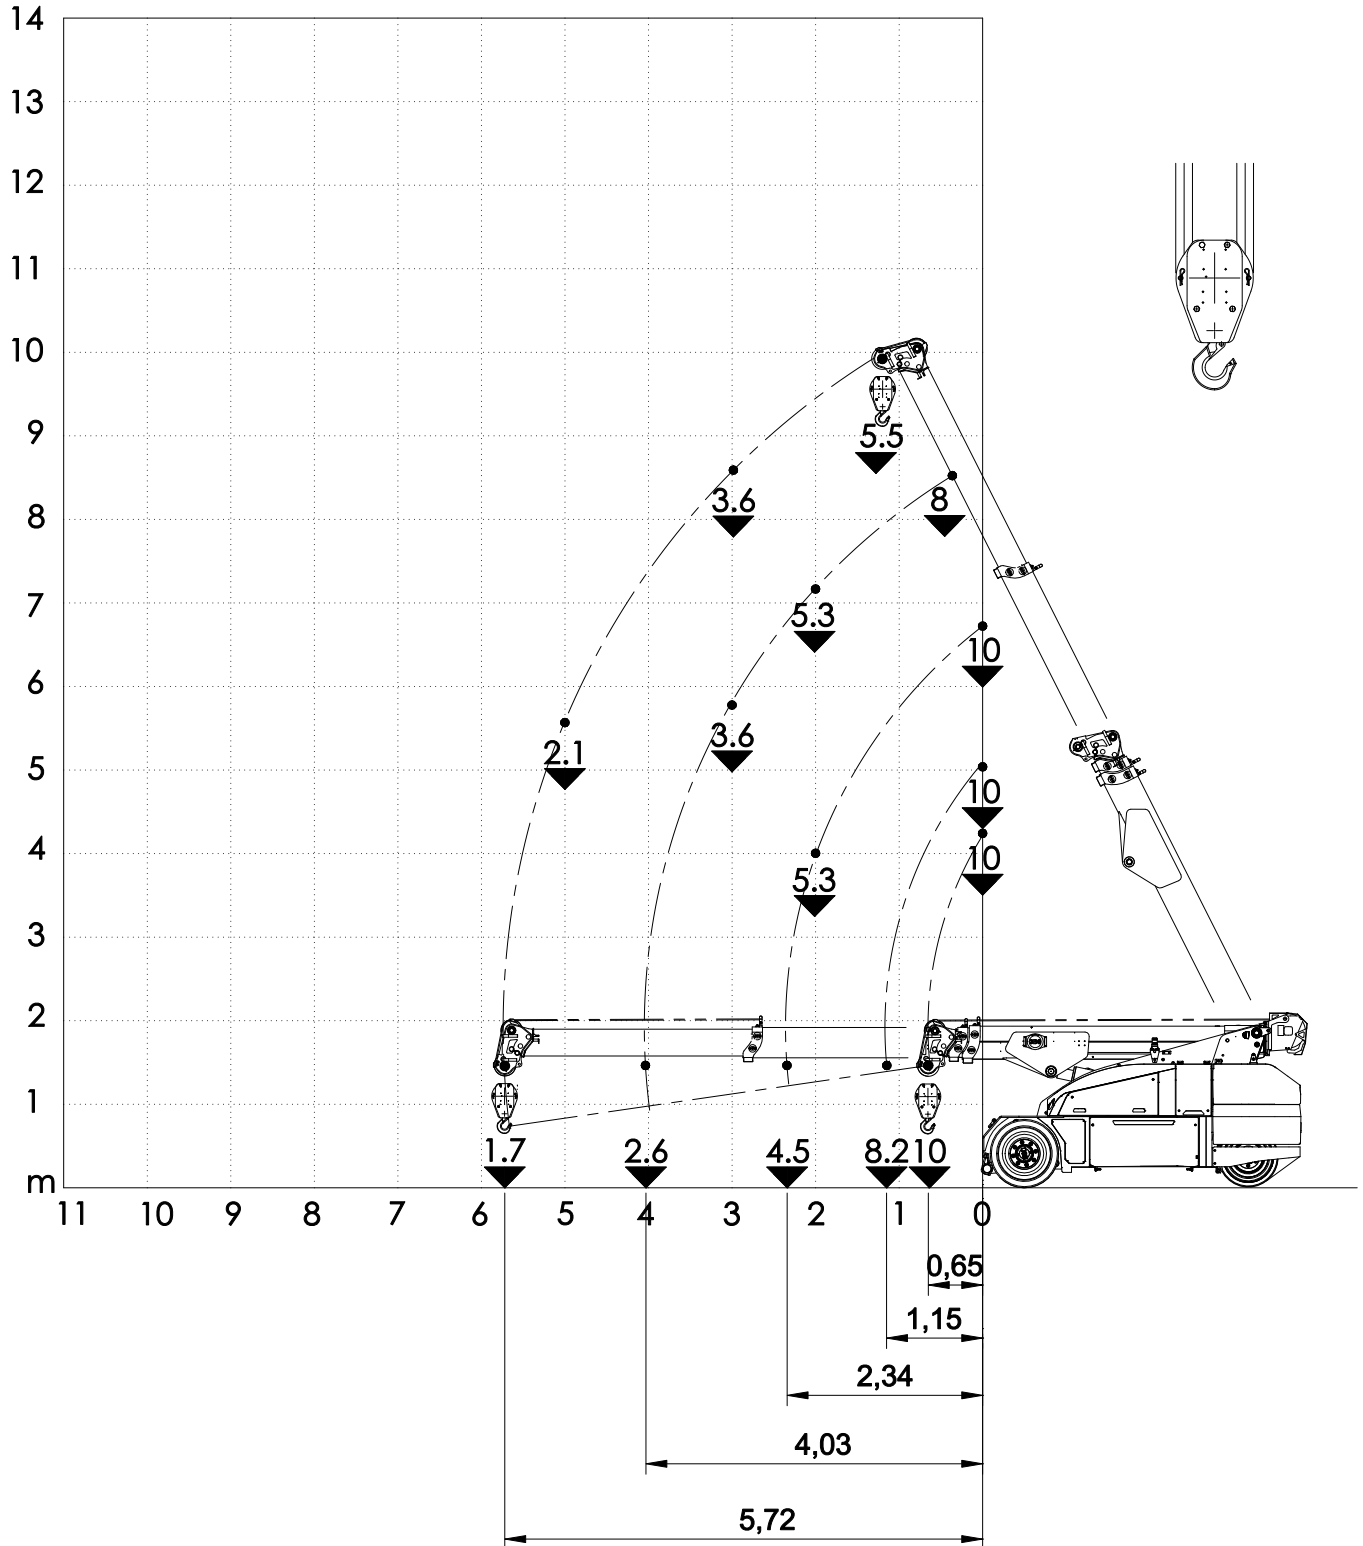

DIAGRAMMA DELLE PORTATE (t)
 CAPACITY DIAGRAM (t)
 TRAGLASTDIAGRAMM (t)
 LASTENDIAGRAM (t)
 TABLEAU DES CHARGES (t)
 DIAGRAMA DE LAS CARGAS (t)

JMG

MC 100S Z1+Z2

Cod.: 090-DIA-03200

DIAGRAMMA DELLE PORTATE (t)
 CAPACITY DIAGRAM (t)
 TRAGLASTDIAGRAMM (t)
 LASTENDIAGRAM (t)
 TABLEAU DES CHARGES (t)
 DIAGRAMA DE LAS CARGAS (t)

JMG

MC 100S Z1+Z2

Cod.: 090-DIA-03193