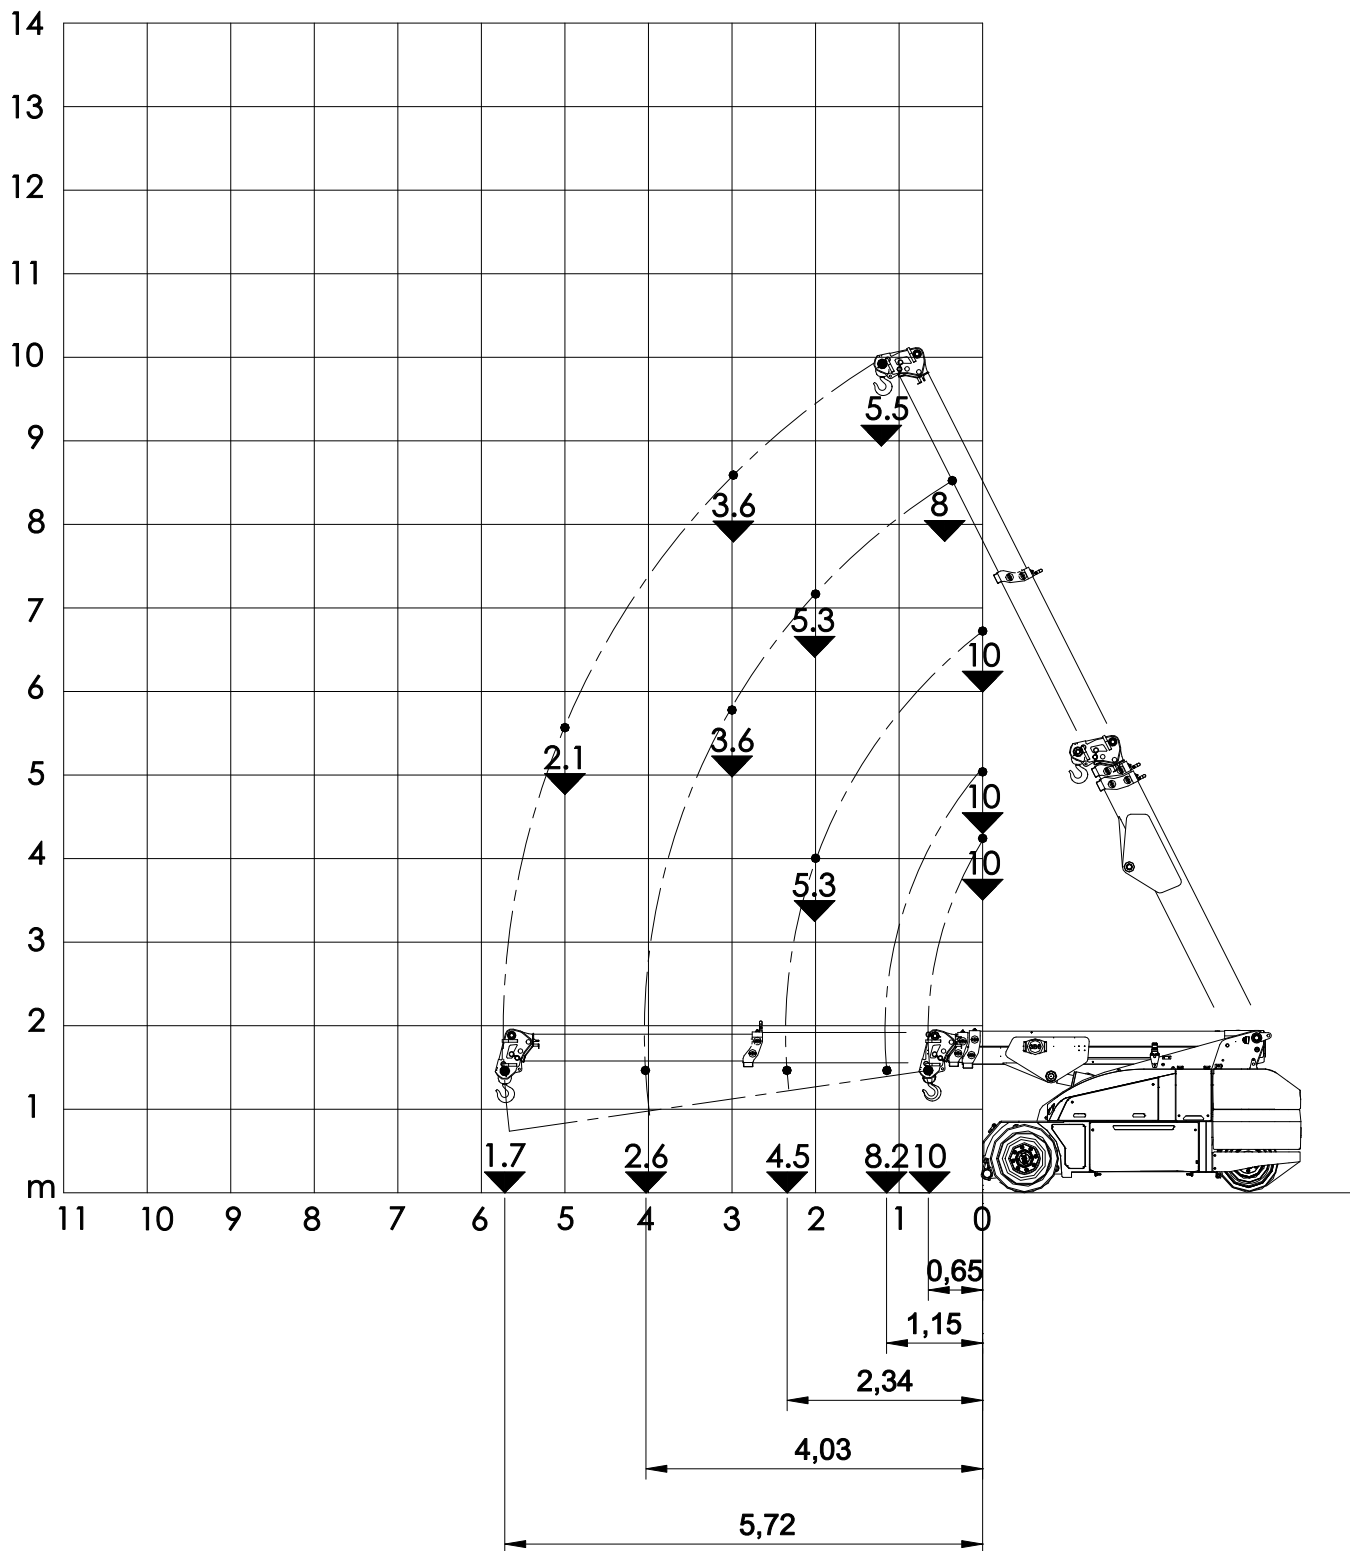

DIAGRAMMA DELLE PORTATE (t)
 CAPACITY DIAGRAM (t)
 TRAGLASTDIAGRAMM (t)
 LASTENDIAGRAM (t)
 TABLEAU DES CHARGES (t)
 DIAGRAMA DE LAS CARGAS (t)

JMG

MC 100S Z1+Z2

Cod.: 090-DIA-03200

DIAGRAMMA DELLE PORTATE (t)
 CAPACITY DIAGRAM (t)
 TRAGLASTDIAGRAMM (t)
 LASTENDIAGRAM (t)
 TABLEAU DES CHARGES (t)
 DIAGRAMA DE LAS CARGAS (t)

JMG

MC 100S Z1+Z2

Cod.: 090-DIA-03193