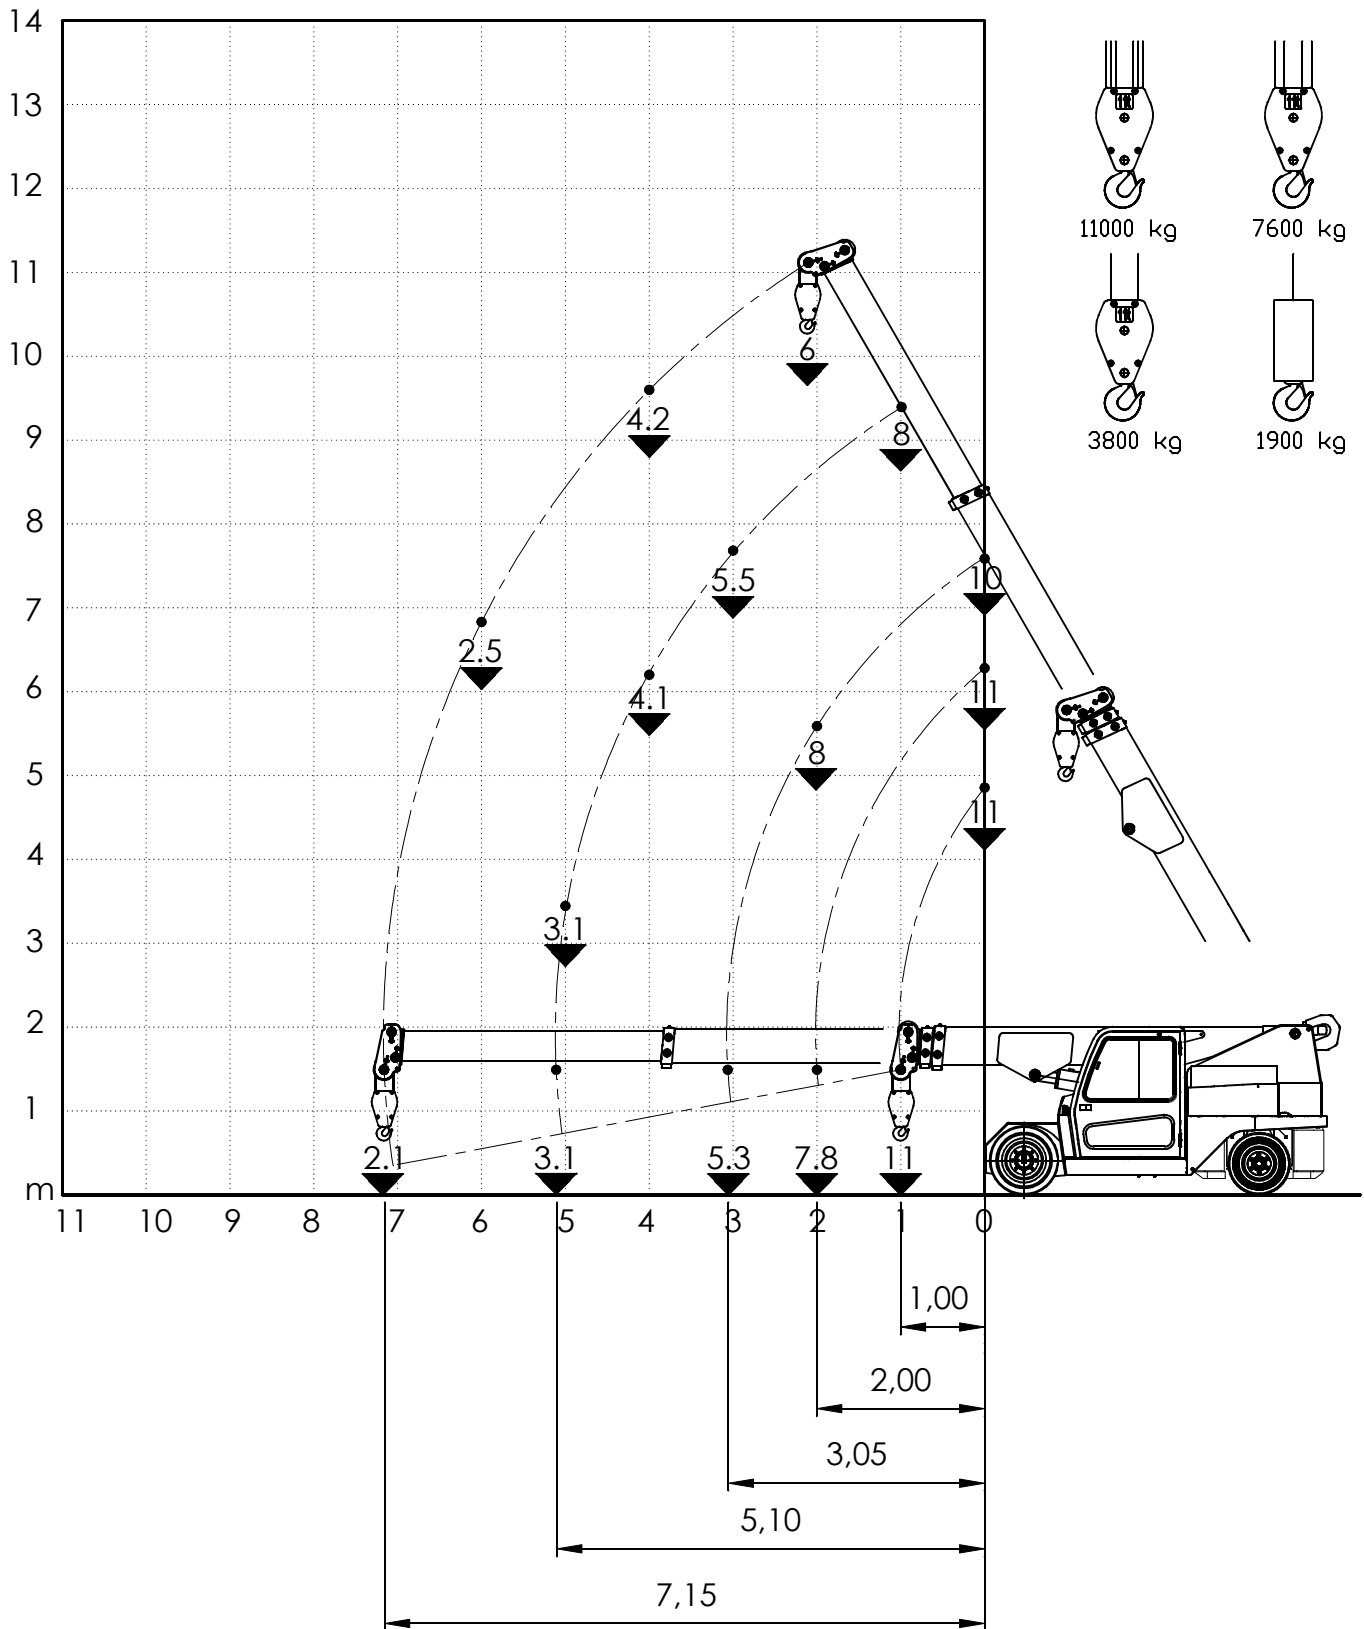

DIAGRAMMA DELLE PORTATE (t)  
 CAPACITY DIAGRAM (t)  
 TRAGLASTDIAGRAMM (t)  
 LASTENDIAGRAM (t)  
 TABLEAU DES CHARGES (t)  
 DIAGRAMA DE LAS CARGAS (t)

## MC 120

Cod.: 090-DIA-06327  
 Scala: 1:90

DIAGRAMMA DELLE PORTATE (t)  
 CAPACITY DIAGRAM (t)  
 TRAGLASTDIAGRAMM (t)  
 LASTENDIAGRAM (t)  
 TABLEAU DES CHARGES (t)  
 DIAGRAMA DE LAS CARGAS (t)

## MC 120

Cod.: 090-DIA-06321  
 Scala: 1:90