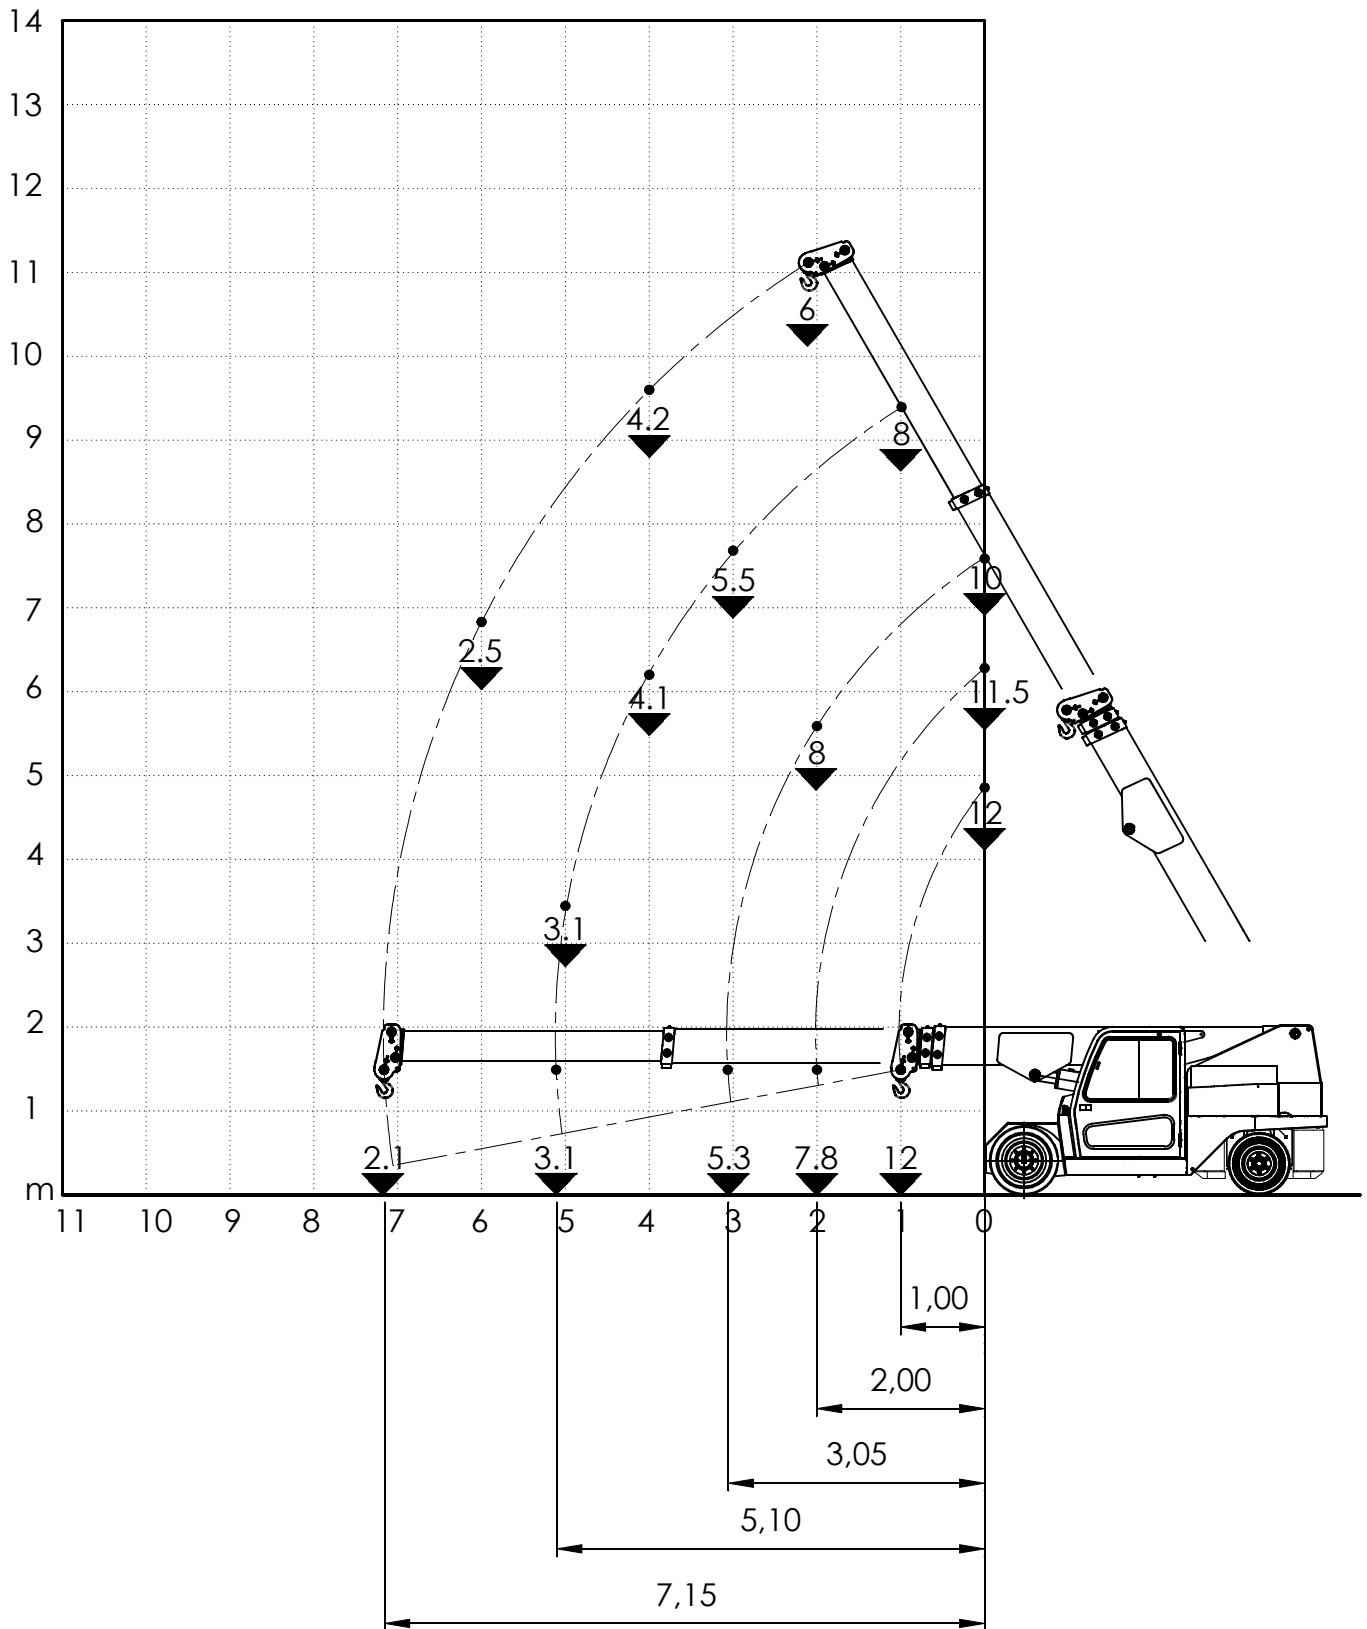

DIAGRAMMA DELLE PORTATE (t)  
 CAPACITY DIAGRAM (t)  
 TRAGLASTDIAGRAMM (t)  
 LASTENDIAGRAM (t)  
 TABLEAU DES CHARGES (t)  
 DIAGRAMA DE LAS CARGAS (t)

## MC 120

Cod.: 090-DIA-06327  
 Scala: 1:90

DIAGRAMMA DELLE PORTATE (t)  
 CAPACITY DIAGRAM (t)  
 TRAGLASTDIAGRAMM (t)  
 LASTENDIAGRAM (t)  
 TABLEAU DES CHARGES (t)  
 DIAGRAMA DE LAS CARGAS (t)

## MC 120

Cod.: 090-DIA-06321  
 Scala: 1:90