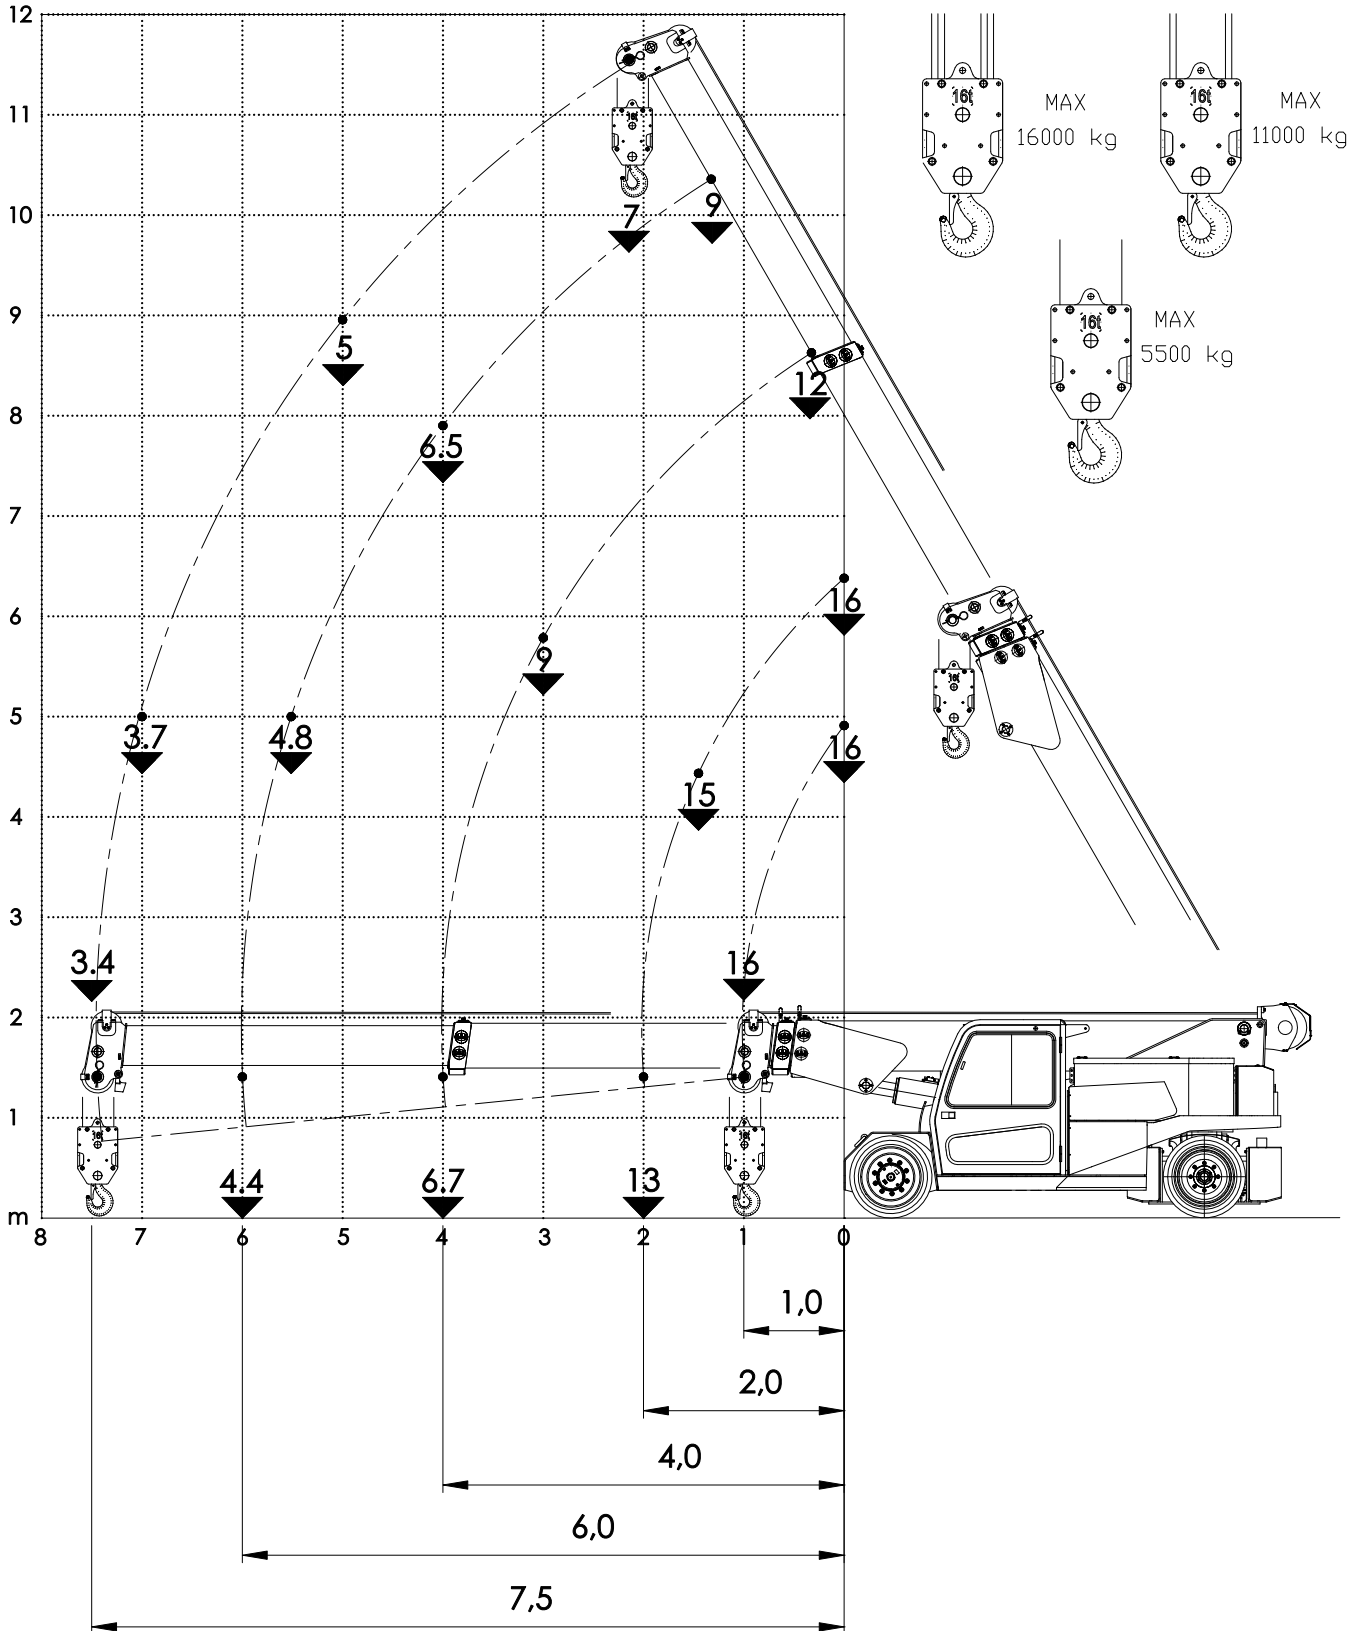

DIAGRAMMA DELLE PORTATE (t)
 CAPACITY DIAGRAM (t)
 TRAGLASTDIAGRAMM (t)
 LASTENDIAGRAM (t)
 TABLEAU DES CHARGES (t)
 DIAGRAMA DE LAS CARGAS (t)

JMG

MC 160 Z1M+Z2M+Z3

Cod.: 090-DIA-01422

1:75

DIAGRAMMA DELLE PORTATE (t)
 CAPACITY DIAGRAM (t)
 TRAGLASTDIAGRAMM (t)
 LASTENDIAGRAM (t)
 TABLEAU DES CHARGES (t)
 DIAGRAMA DE LAS CARGAS (t)

JMG

MC 160

Z1M+Z2M+Z3

Cod.:090-DIA-2872

A 1:75