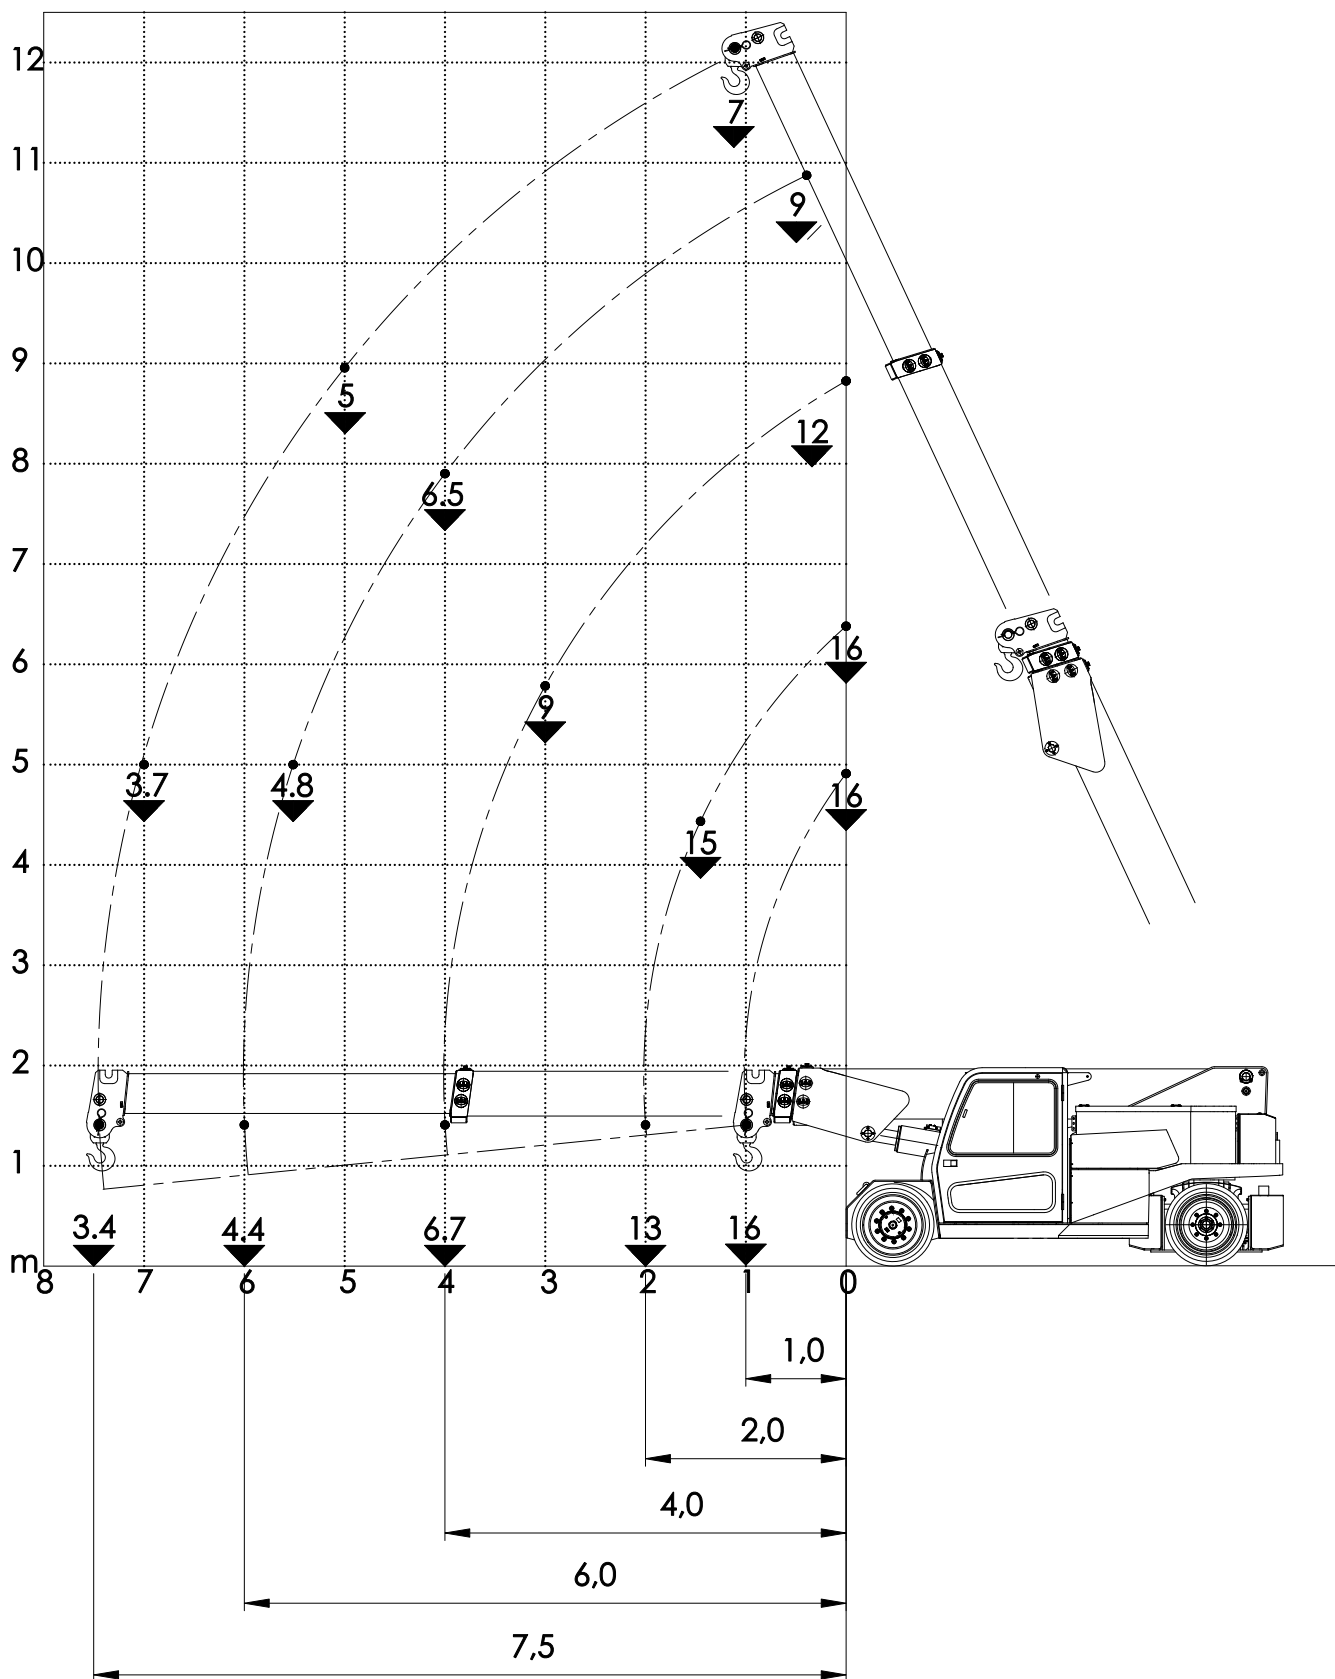

DIAGRAMMA DELLE PORTATE (t)
 CAPACITY DIAGRAM (t)
 TRAGLASTDIAGRAMM (t)
 LASTENDIAGRAM (t)
 TABLEAU DES CHARGES (t)
 DIAGRAMA DE LAS CARGAS (t)

JMG

MC 160 Z1M+Z2M+Z3

Cod.: 090-DIA-01422

1:75

DIAGRAMMA DELLE PORTATE (t)
 CAPACITY DIAGRAM (t)
 TRAGLASTDIAGRAMM (t)
 LASTENDIAGRAM (t)
 TABLEAU DES CHARGES (t)
 DIAGRAMA DE LAS CARGAS (t)

JMG

MC 160

Z1M+Z2M+Z3

Cod.:090-DIA-2872

A 1:75