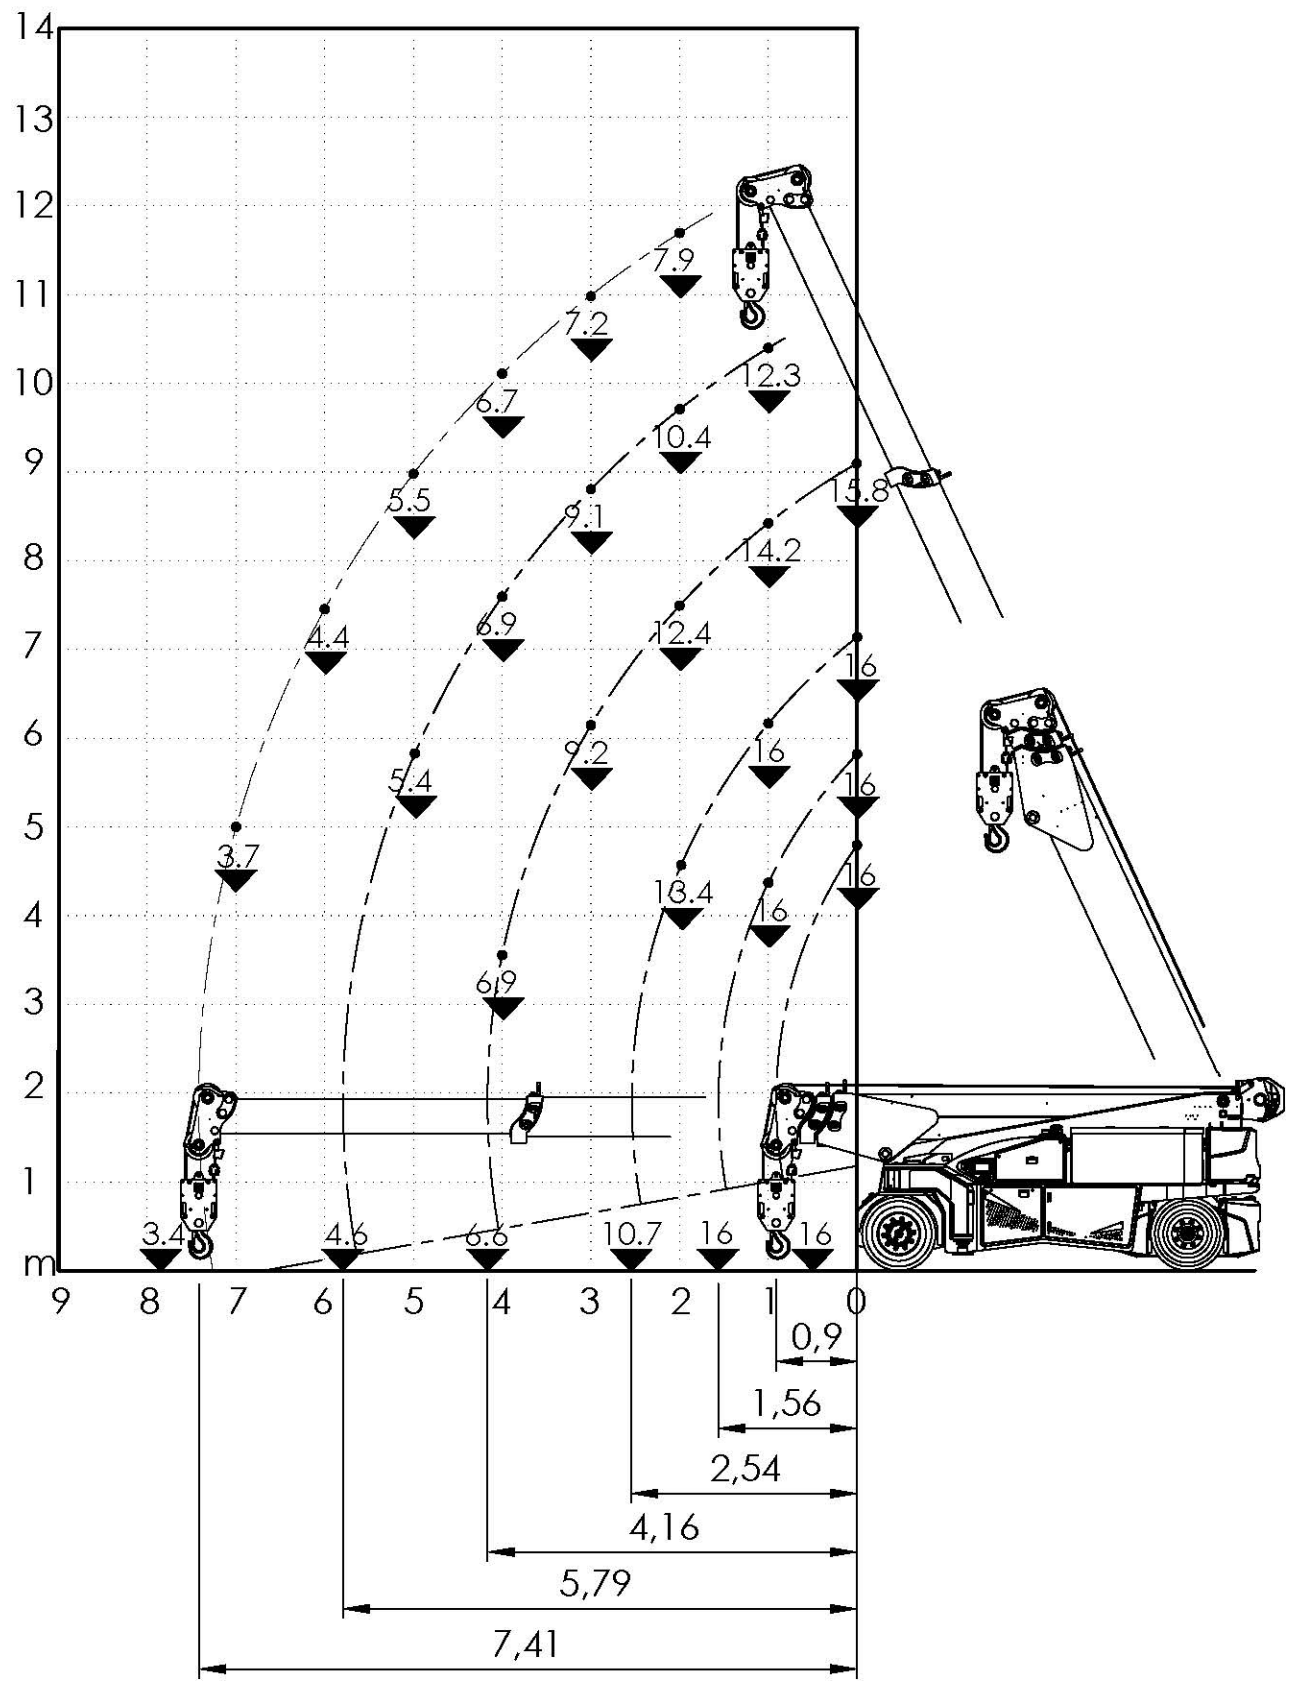

DIAGRAMMA DELLE PORTATE (t)
 CAPACITY DIAGRAM (t)
 TRAGLASTDIAGRAMM (t)
 LASTENDIAGRAM (t)
 TABLEAU DES CHARGES (t)
 DIAGRAMA DE LAS CARGAS (t)

MC 180S

Z1+Z2+Z3

Cod.: 090-DIA-04853
 Scala: 1:100

DIAGRAMMA DELLE PORTATE (t)
 CAPACITY DIAGRAM (t)
 TRAGLASTDIAGRAMM (t)
 LASTENDIAGRAM (t)
 TABLEAU DES CHARGES (t)
 DIAGRAMA DE LAS CARGAS (t)

JMG

MC 180S

Z1+Z2+Z3

Cod.: 090-DIA-03744

Scala: 1:85