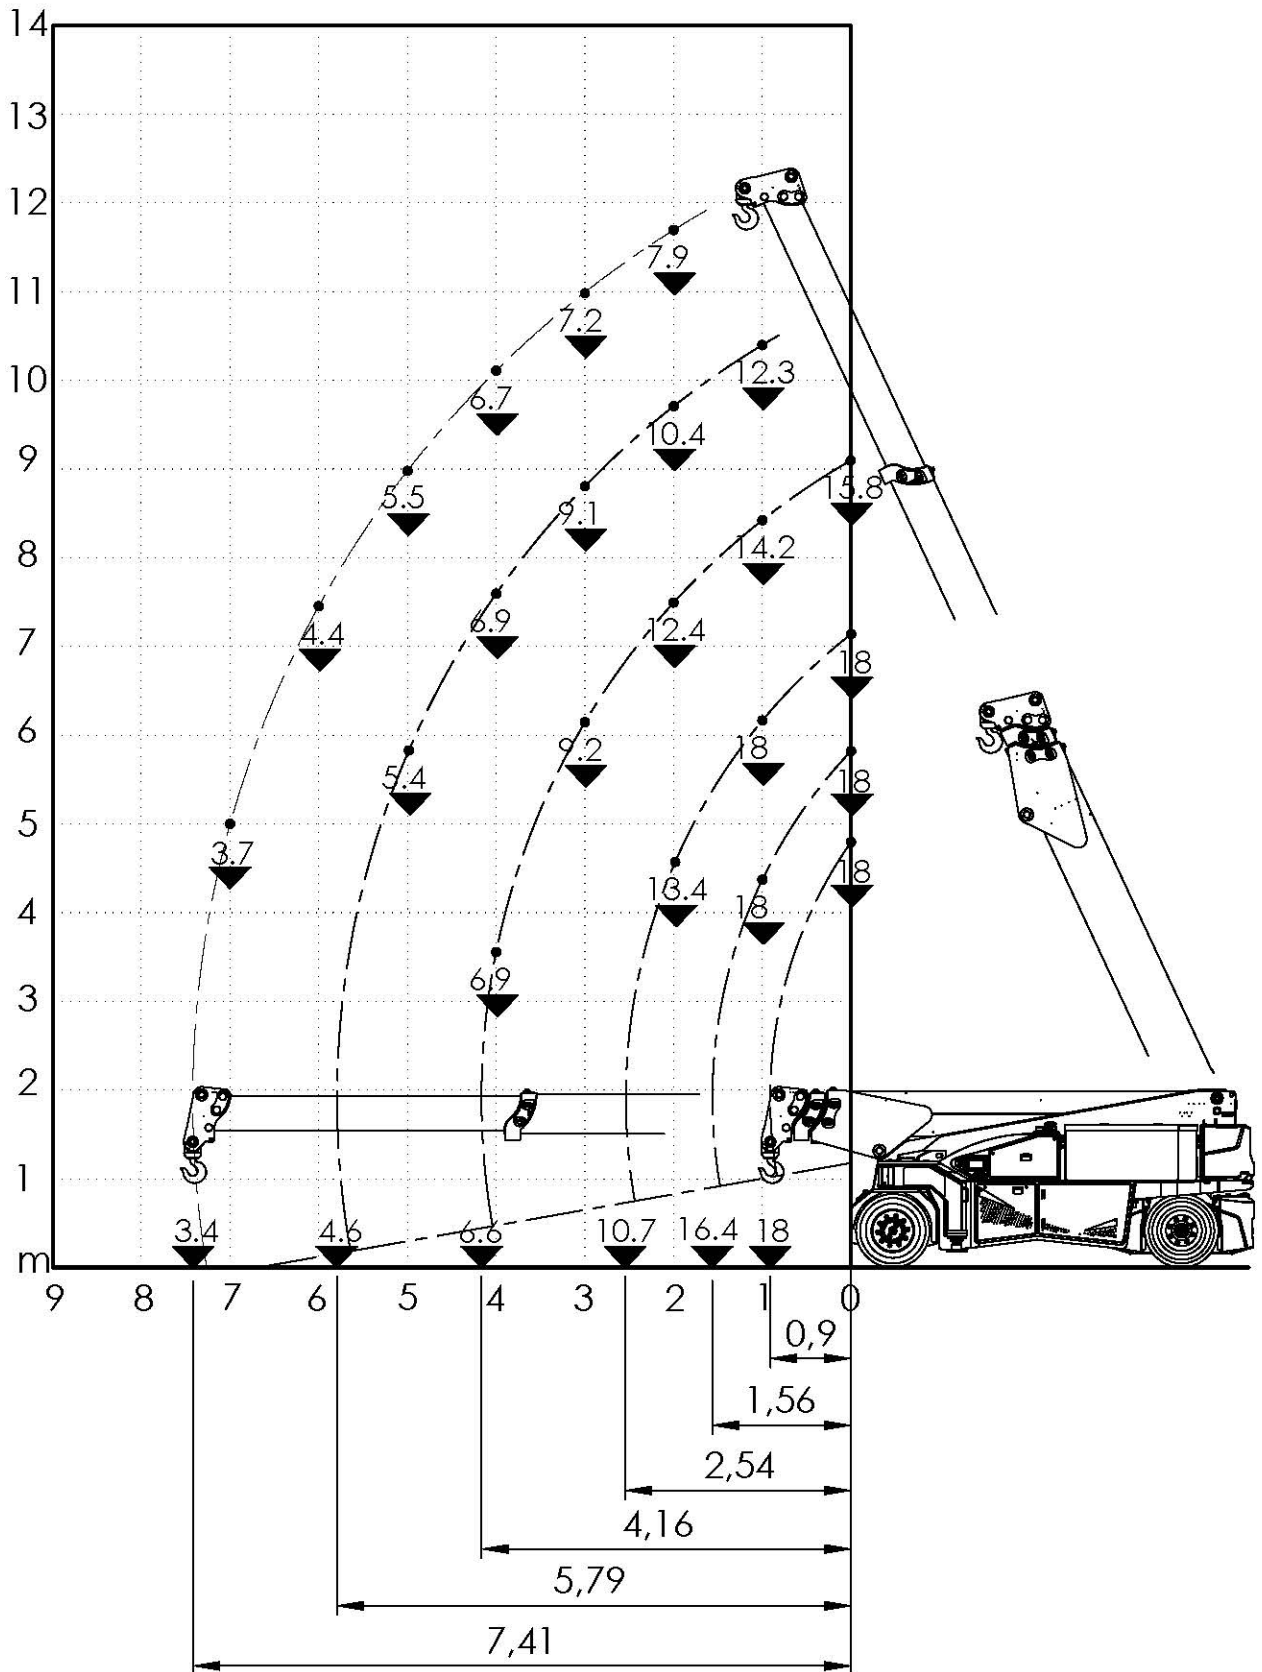

DIAGRAMMA DELLE PORTATE (t)
 CAPACITY DIAGRAM (t)
 TRAGLASTDIAGRAMM (t)
 LASTENDIAGRAM (t)
 TABLEAU DES CHARGES (t)
 DIAGRAMA DE LAS CARGAS (t)

MC 180S

Z1+Z2+Z3

Cod.: 090-DIA-04853
 Scala: 1:100

DIAGRAMMA DELLE PORTATE (t)
 CAPACITY DIAGRAM (t)
 TRAGLASTDIAGRAMM (t)
 LASTENDIAGRAM (t)
 TABLEAU DES CHARGES (t)
 DIAGRAMA DE LAS CARGAS (t)

JMG

MC 180S

Z1+Z2+Z3

Cod.: 090-DIA-03744

Scala: 1:85