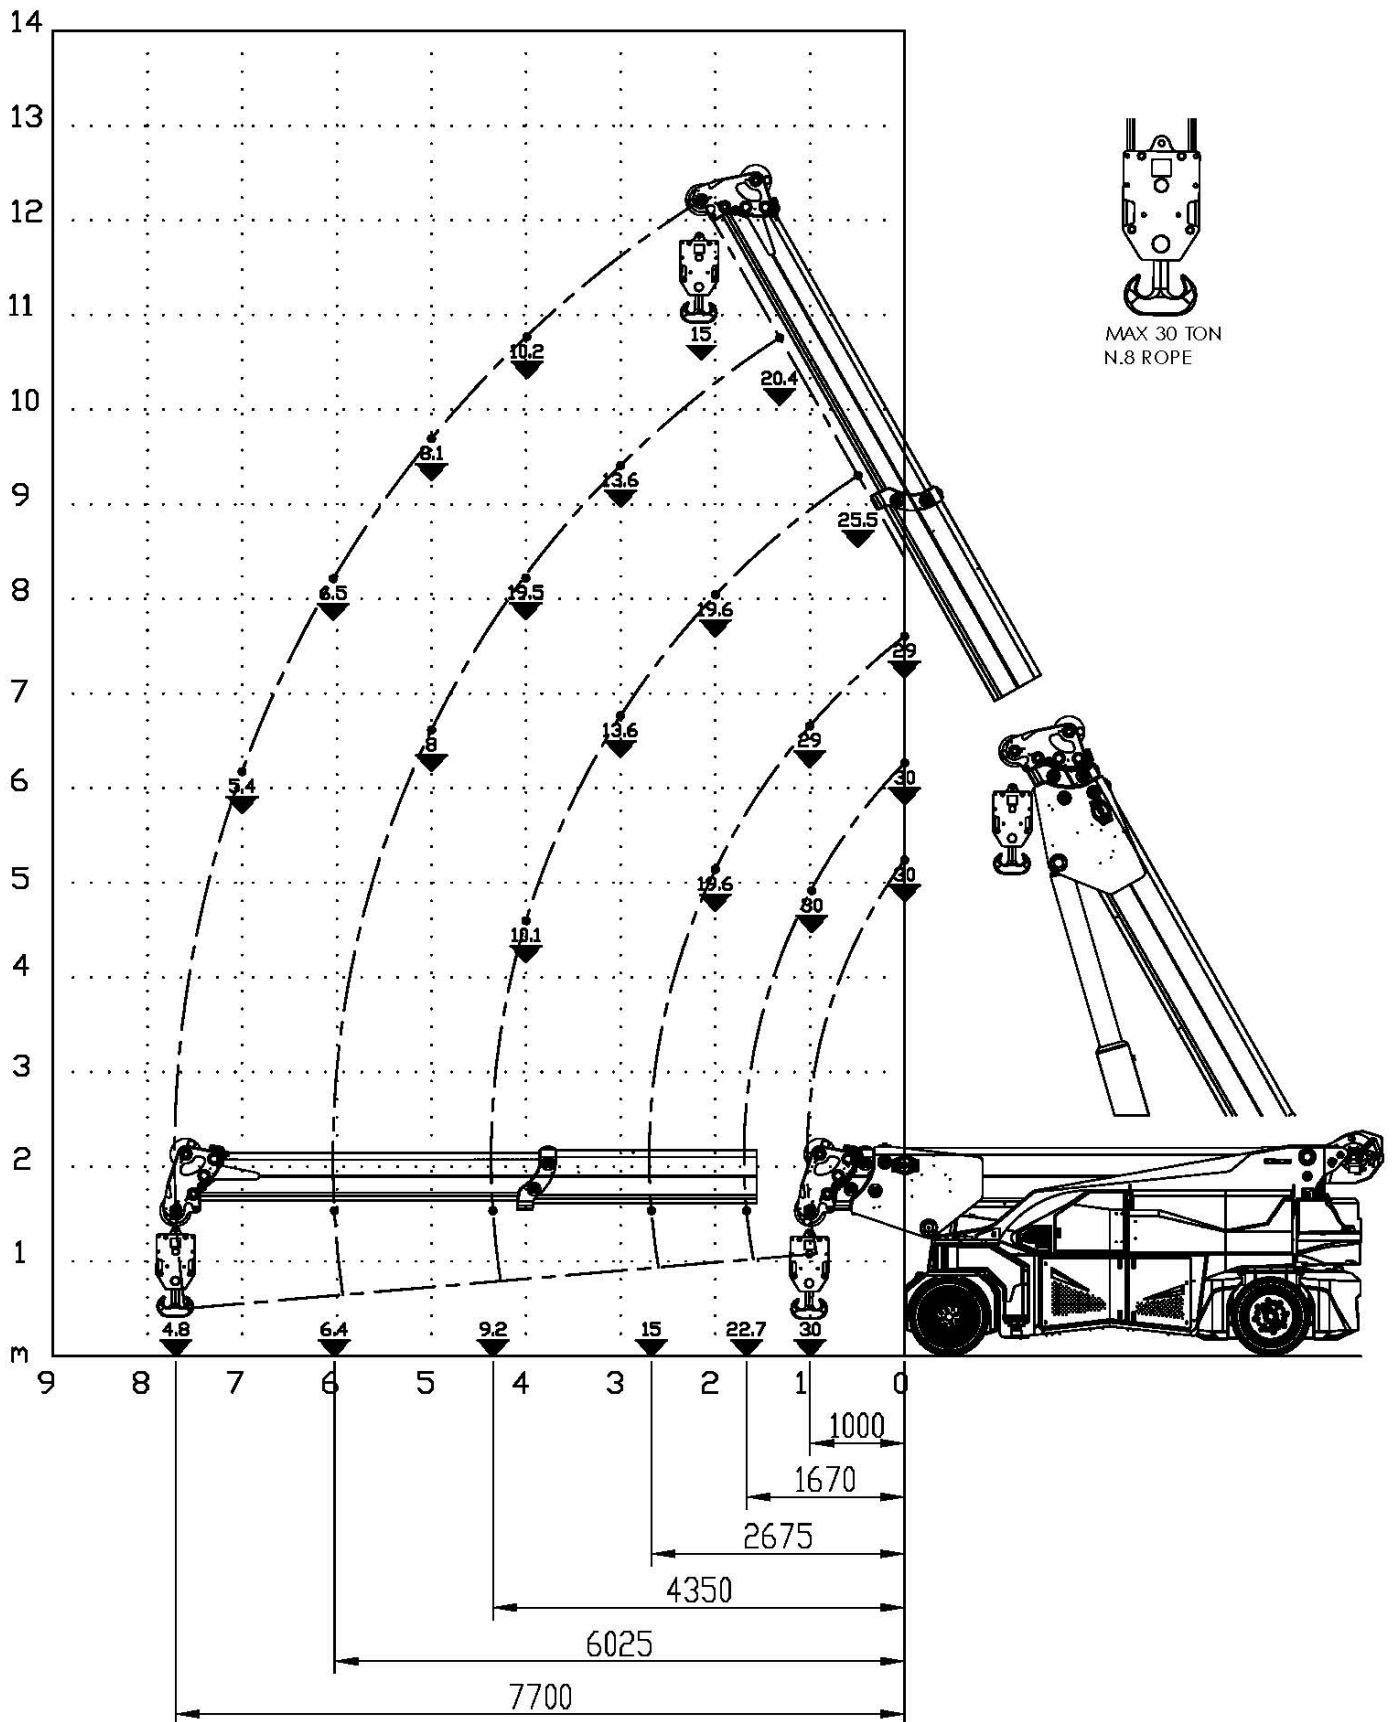

DIAGRAMMA DELLE PORTATE (t)
 CAPACITY DIAGRAM (t)
 TRAGLASTDIAGRAMM (t)
 LASTENDIAGRAM (t)
 TABLEAU DES CHARGES (t)
 DIAGRAMA DE LAS CARGAS (t)

JMG

MC 300S

Z1+Z2+Z3+Z4

Cod.: 090-DIA-06385

1:80

DIAGRAMMA DELLE PORTATE (t)
 CAPACITY DIAGRAM (t)
 TRAGLASTDIAGRAMM (t)
 LASTENDIAGRAM (t)
 TABLEAU DES CHARGES (t)
 DIAGRAMA DE LAS CARGAS (t)

JMG

MC 300S

Z1+Z2+Z3+Z4

Cod.: 090-DIA-06393

A 1:80