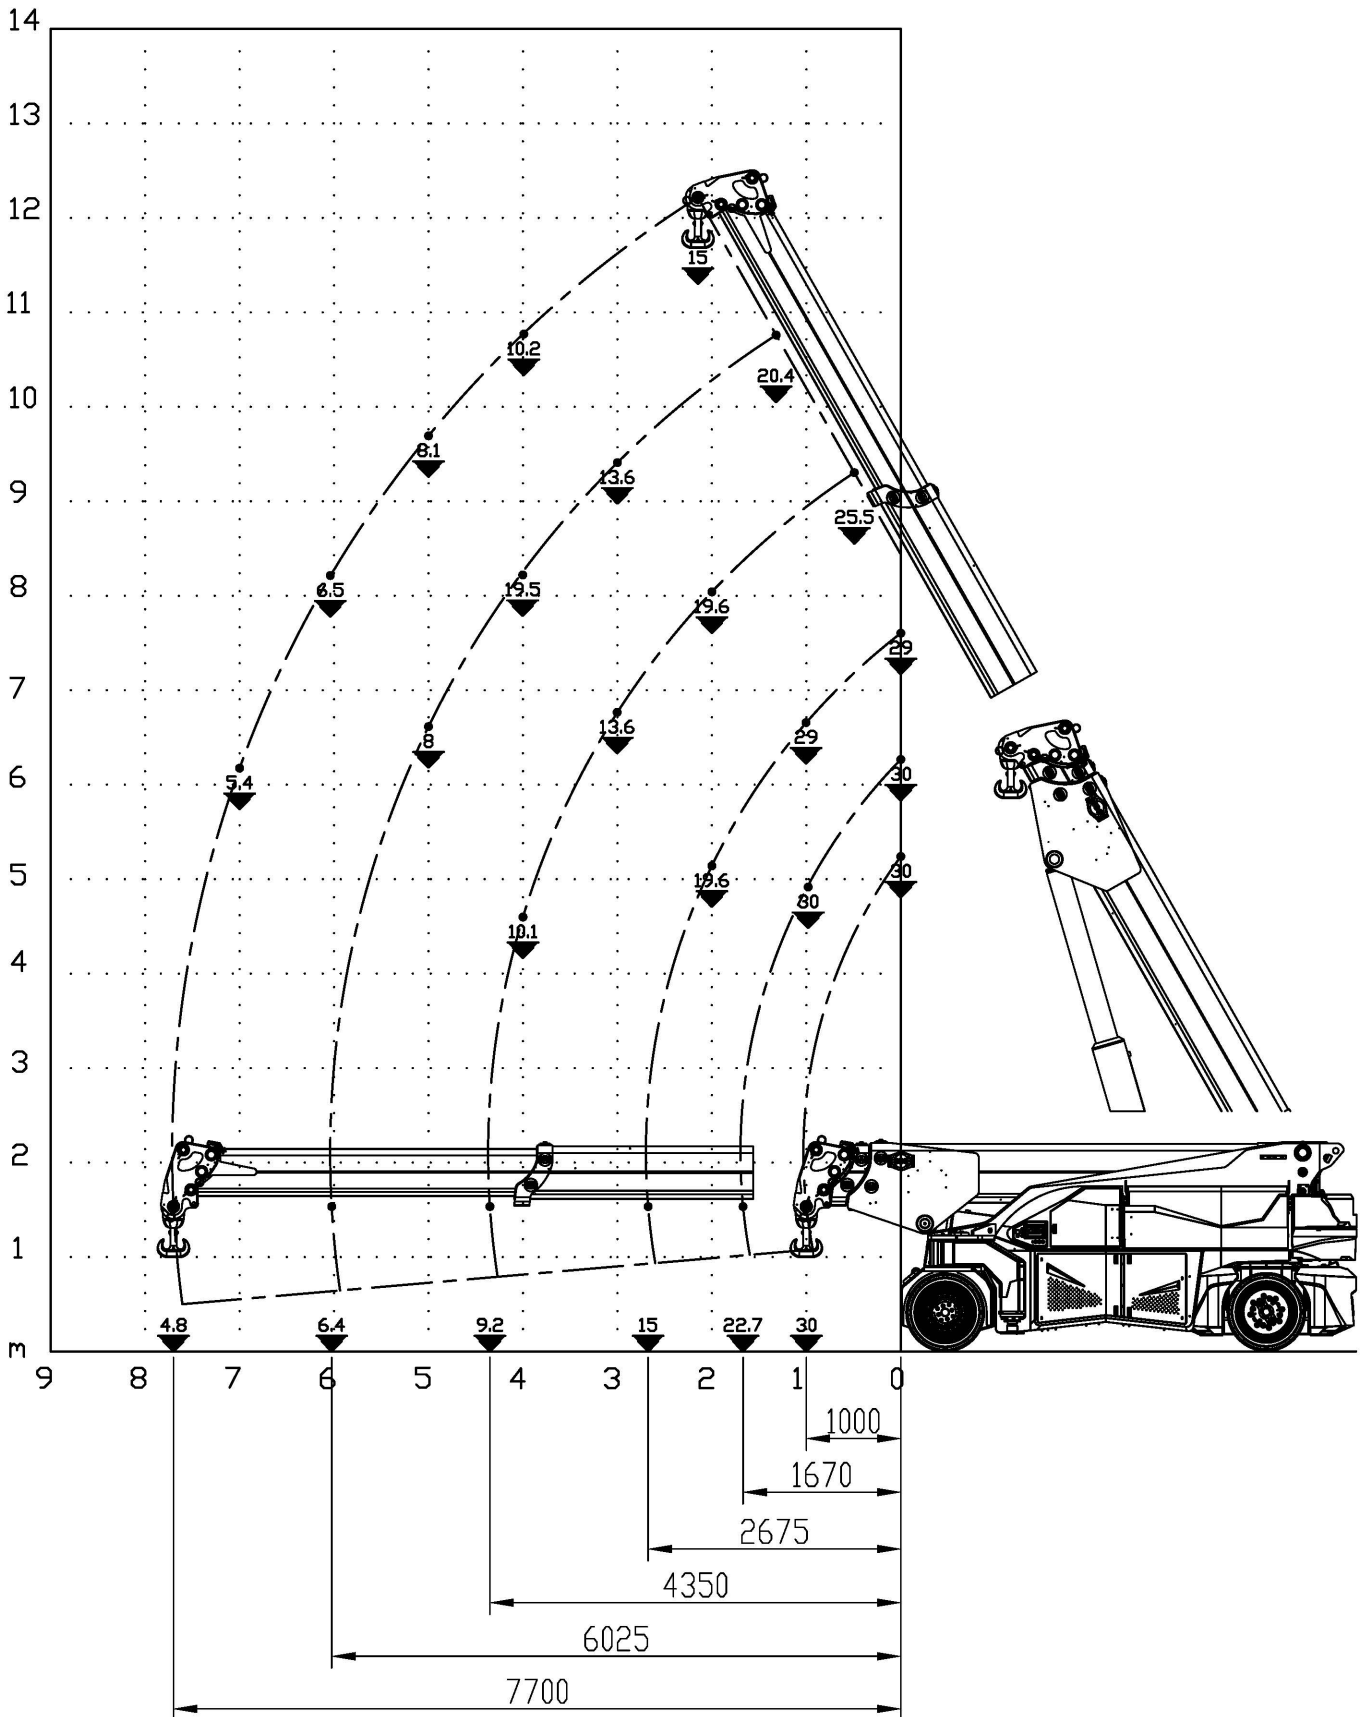

DIAGRAMMA DELLE PORTATE (t)
 CAPACITY DIAGRAM (t)
 TRAGLASTDIAGRAMM (t)
 LASTENDIAGRAM (t)
 TABLEAU DES CHARGES (t)
 DIAGRAMA DE LAS CARGAS (t)

JMG

MC 300S

Z1+Z2+Z3+Z4

Cod.: 090-DIA-06385

1:80

DIAGRAMMA DELLE PORTATE (t)
 CAPACITY DIAGRAM (t)
 TRAGLASTDIAGRAMM (t)
 LASTENDIAGRAM (t)
 TABLEAU DES CHARGES (t)
 DIAGRAMA DE LAS CARGAS (t)

JMG

MC 300S

Z1+Z2+Z3+Z4

Cod.: 090-DIA-06393

A 1:80