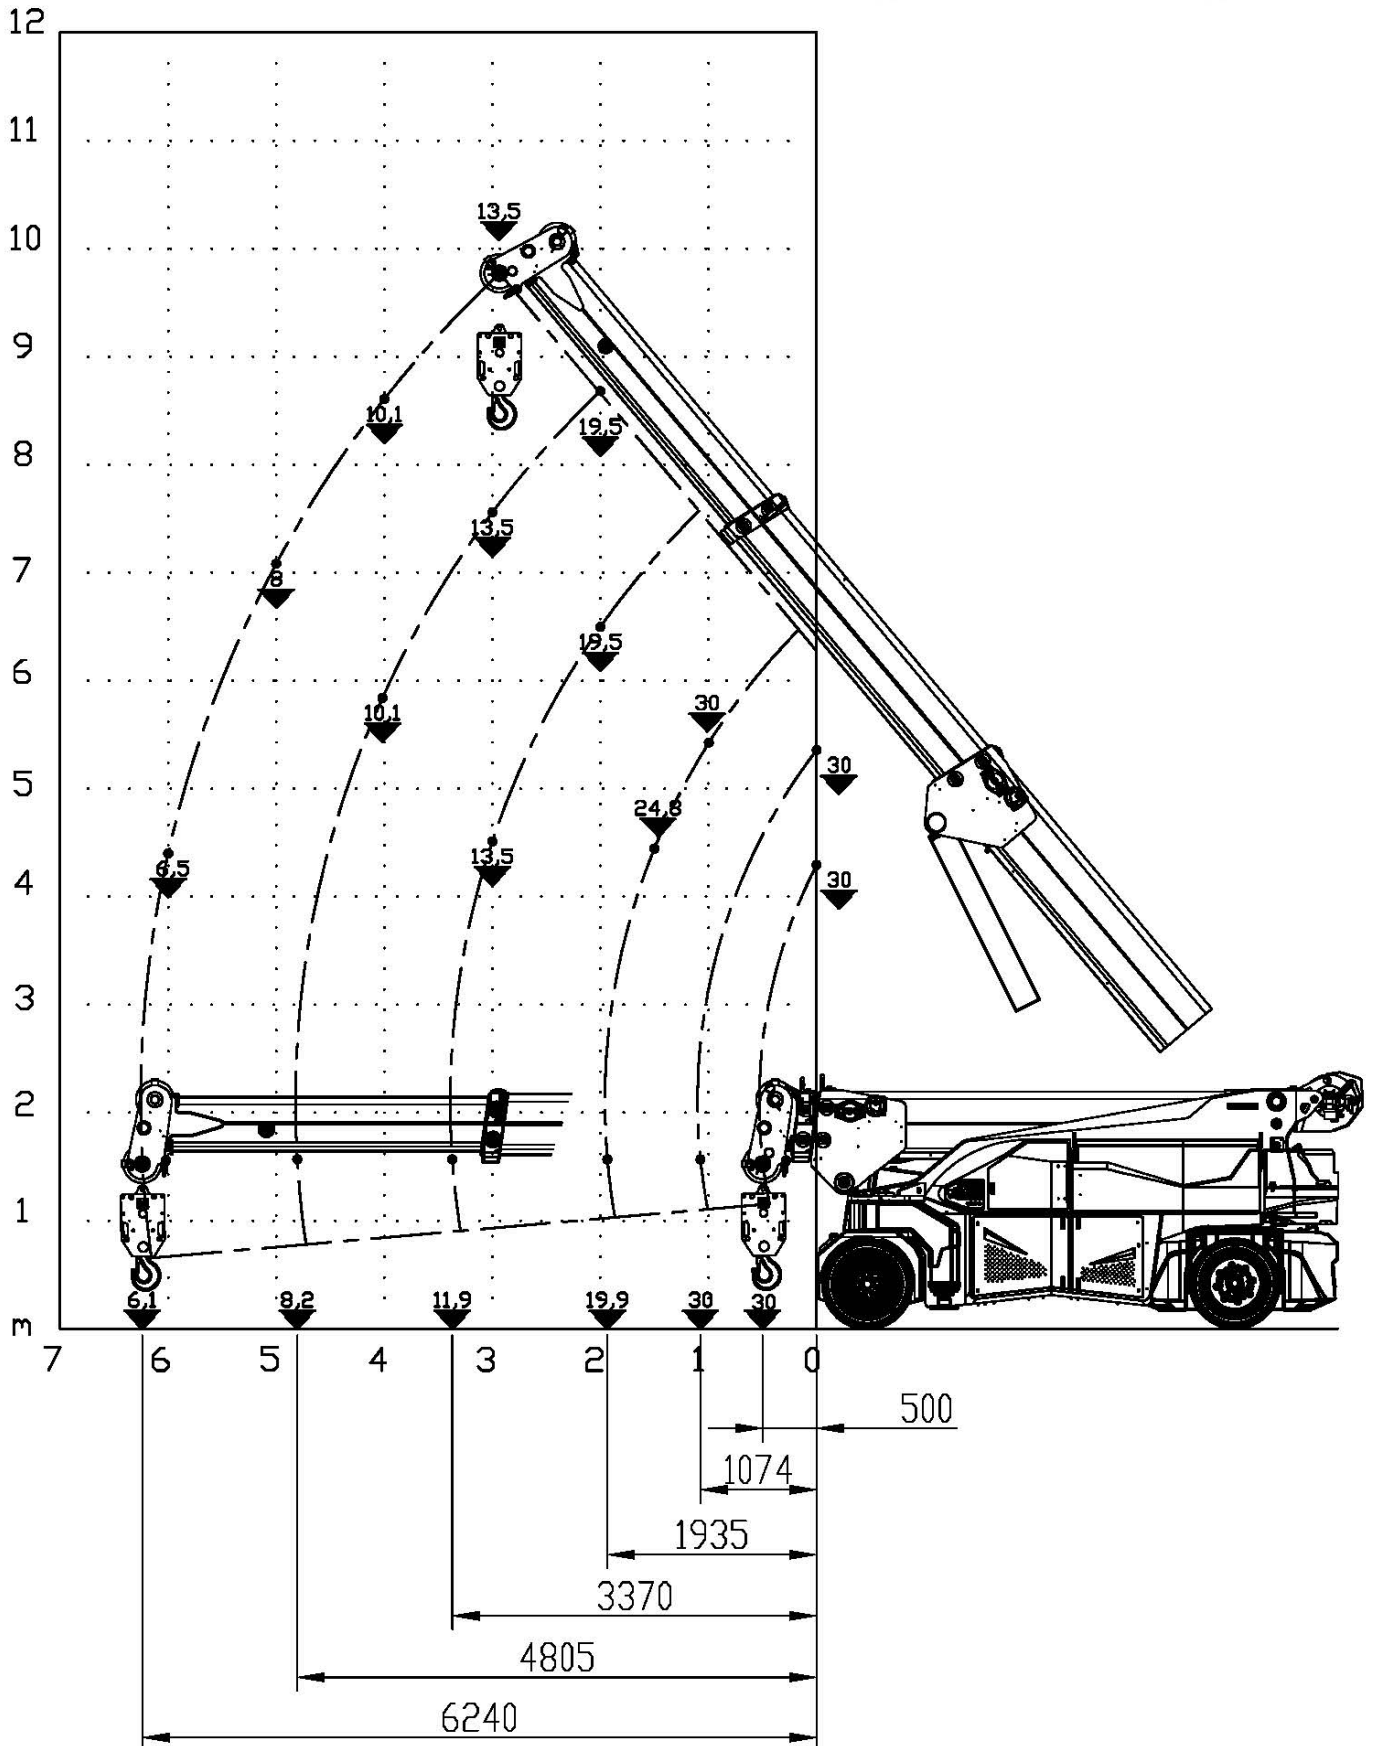

DIAGRAMMA DELLE PORTATE (t)
CAPACITY DIAGRAM (t)
TRAGLASTDIAGRAMM (t)
LASTENDIAGRAM (t)
TABLEAU DES CHARGES (t)
DIAGRAMA DE LAS CARGAS (t)

JMG

MC 300S

Z1+Z2+Z3+Z4

Cod.: 090-DIA-05266

A 1:70