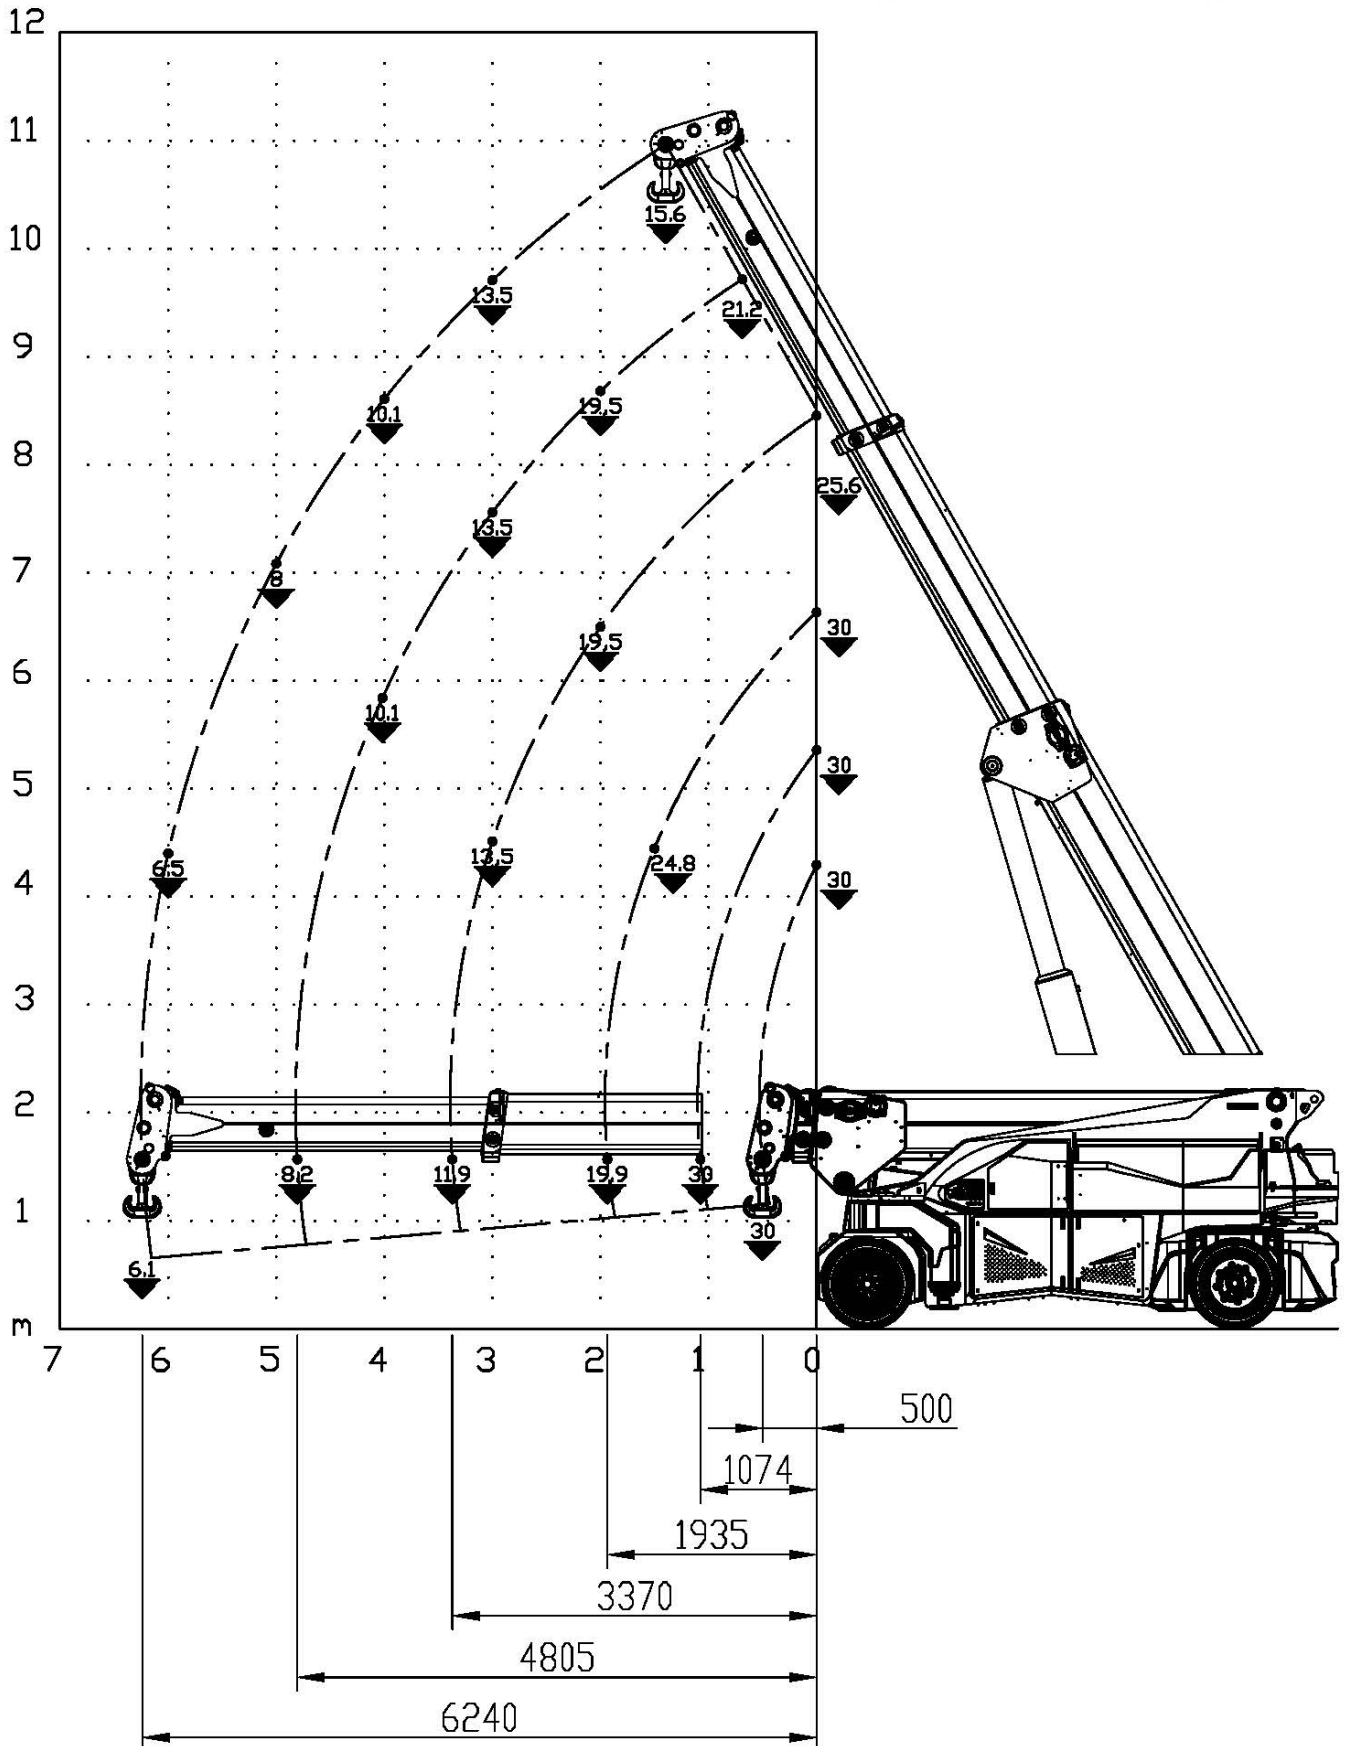

DIAGRAMMA DELLE PORTATE (t)  
 CAPACITY DIAGRAM (t)  
 TRAGLASTDIAGRAMM (t)  
 LASTENDIAGRAM (t)  
 TABLEAU DES CHARGES (t)  
 DIAGRAMA DE LAS CARGAS (t)

## MC 300S

Z1+Z2+Z3+Z4

Cod.: 090-DIA-05258

A 1:70

DIAGRAMMA DELLE PORTATE (t)  
 CAPACITY DIAGRAM (t)  
 TRAGLASTDIAGRAMM (t)  
 LASTENDIAGRAM (t)  
 TABLEAU DES CHARGES (t)  
 DIAGRAMA DE LAS CARGAS (t)