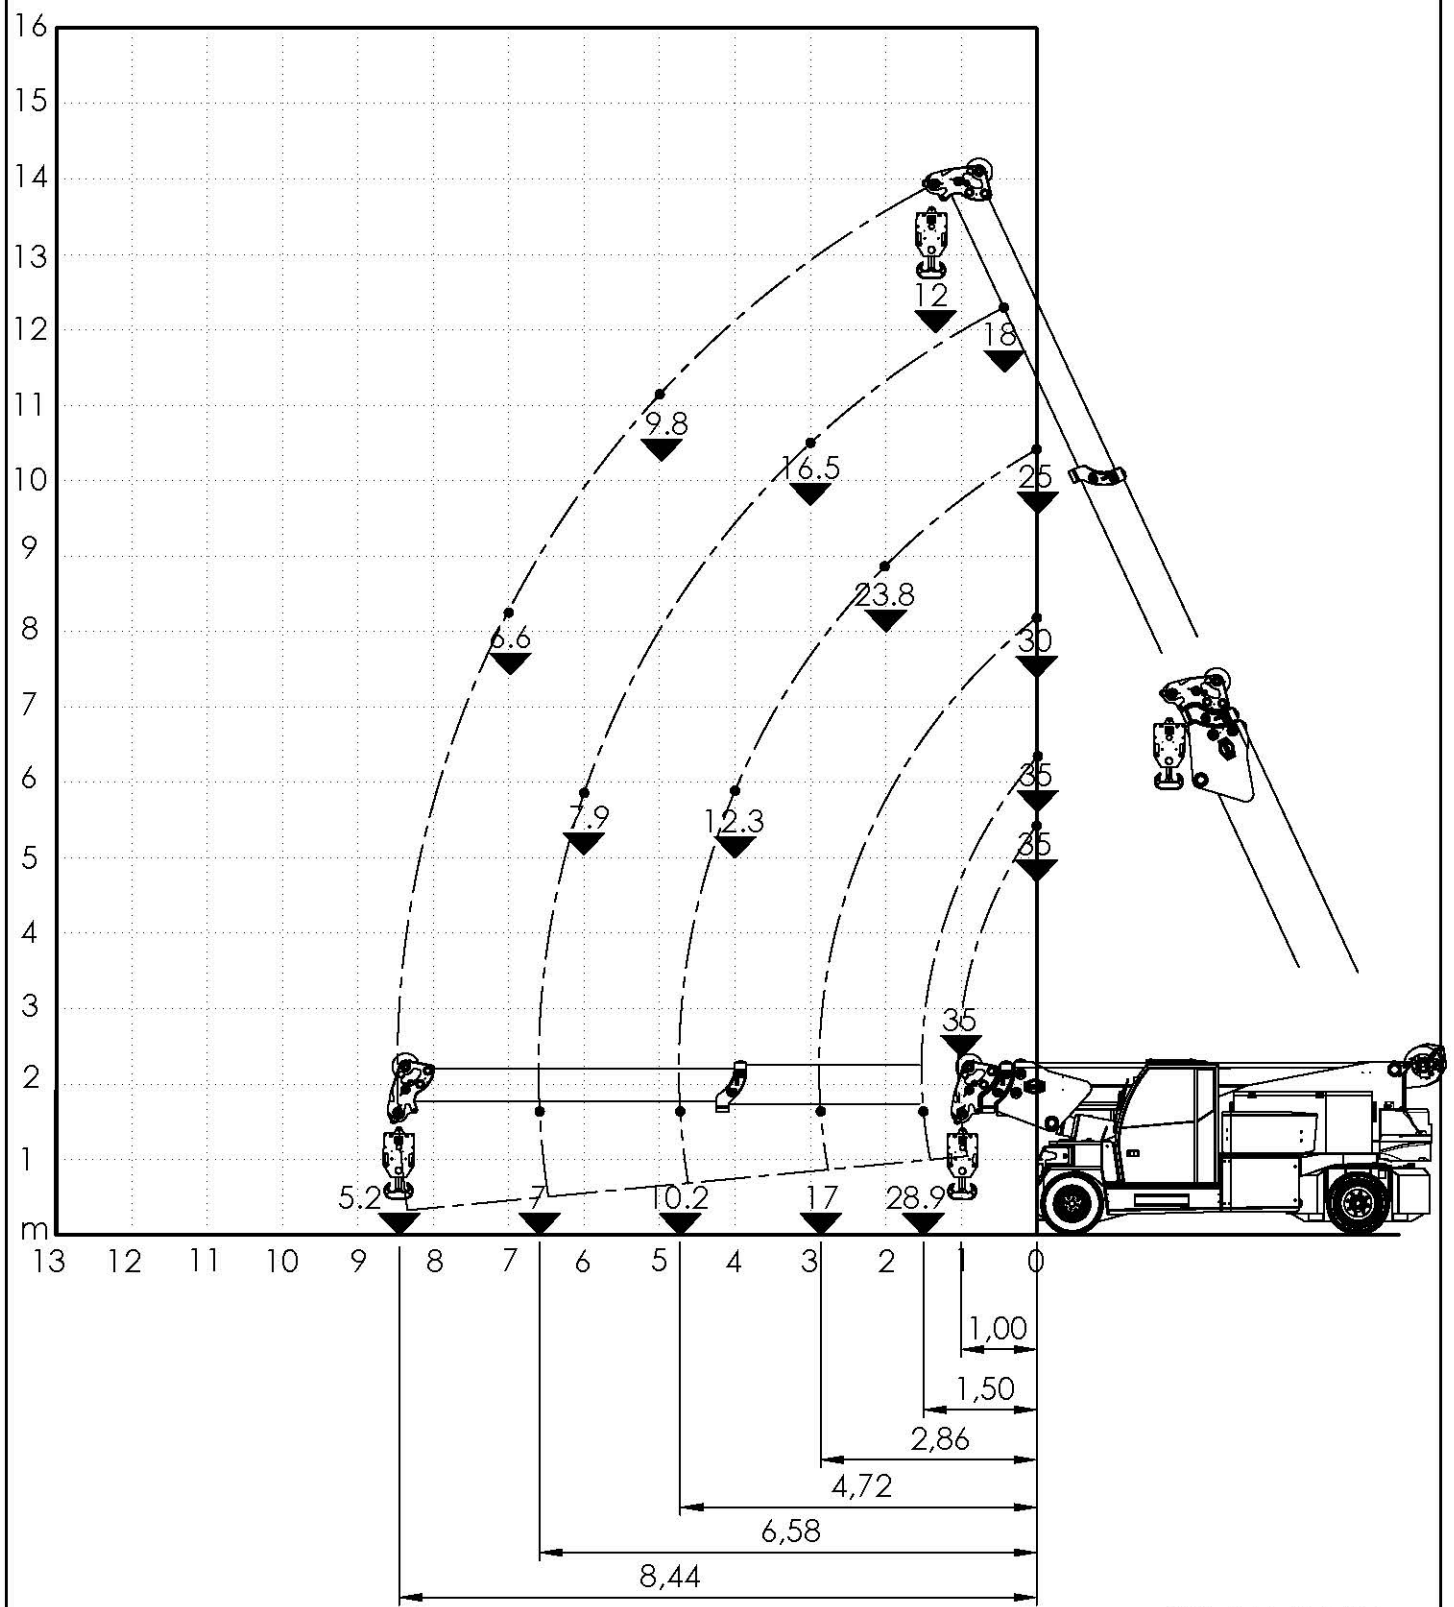

DIAGRAMMA DELLE PORTATE (t)
 CAPACITY DIAGRAM (t)
 TRAGLASTDIAGRAMM (t)
 LASTENDIAGRAM (t)
 TABLEAU DES CHARGES (t)
 DIAGRAMA DE LAS CARGAS (t)

MC 350

Z1+Z2+Z3+Z4

Cod.: 090-DIA-05071
 Scala: 1:100

DIAGRAMMA DELLE PORTATE (t)
 CAPACITY DIAGRAM (t)
 TRAGLASTDIAGRAMM (t)
 LASTENDIAGRAM (t)
 TABLEAU DES CHARGES (t)
 DIAGRAMA DE LAS CARGAS (t)

MC 350

Z1+Z2+Z3+Z4

Cod.: 090-DIA-05107
 Scala: 1:100