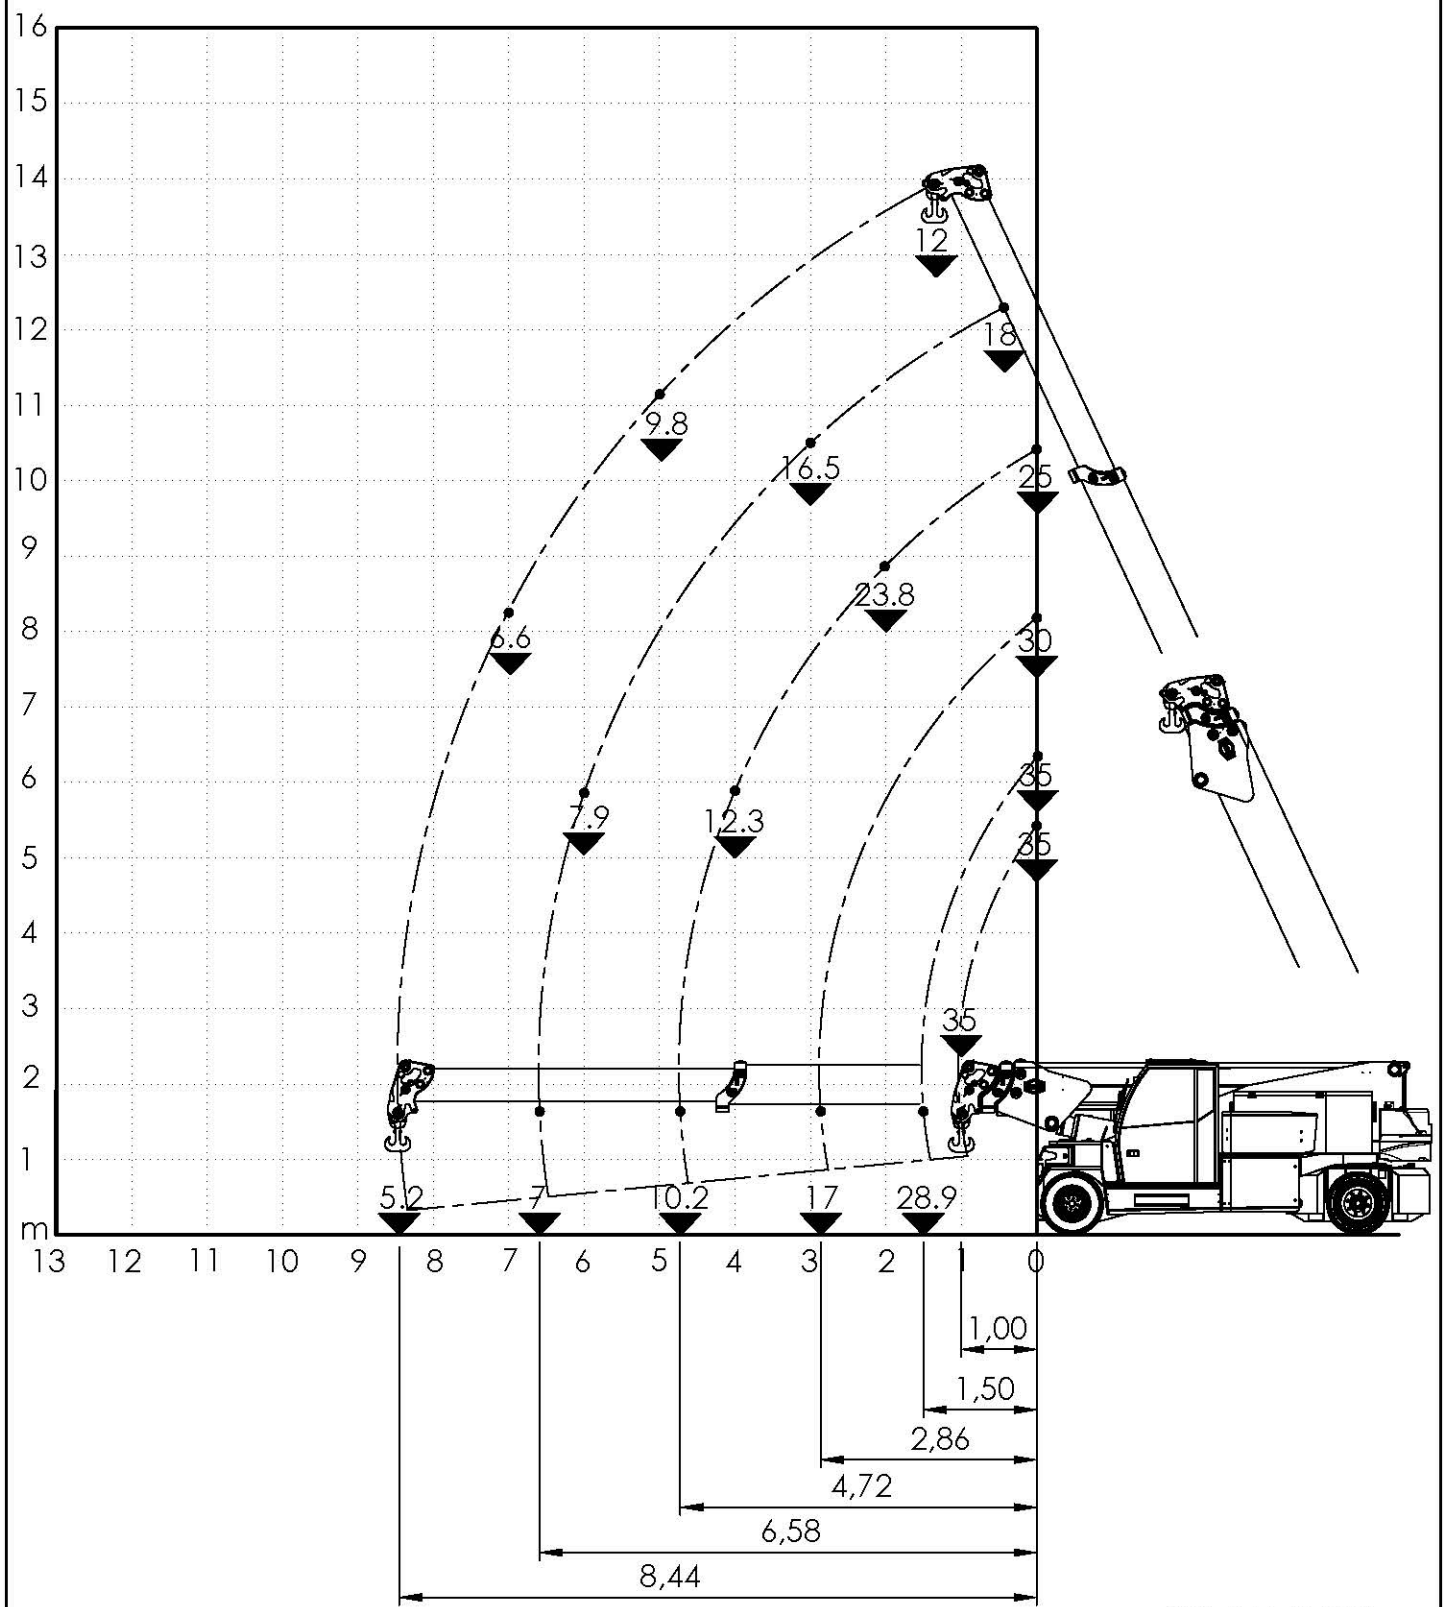

DIAGRAMMA DELLE PORTATE (t)
 CAPACITY DIAGRAM (t)
 TRAGLASTDIAGRAMM (t)
 LASTENDIAGRAM (t)
 TABLEAU DES CHARGES (t)
 DIAGRAMA DE LAS CARGAS (t)

MC 350

Z1+Z2+Z3+Z4

Cod.: 090-DIA-05071
 Scala: 1:100

DIAGRAMMA DELLE PORTATE (t)
 CAPACITY DIAGRAM (t)
 TRAGLASTDIAGRAMM (t)
 LASTENDIAGRAM (t)
 TABLEAU DES CHARGES (t)
 DIAGRAMA DE LAS CARGAS (t)

MC 350

Z1+Z2+Z3+Z4

Cod.: 090-DIA-05107
 Scala: 1:100