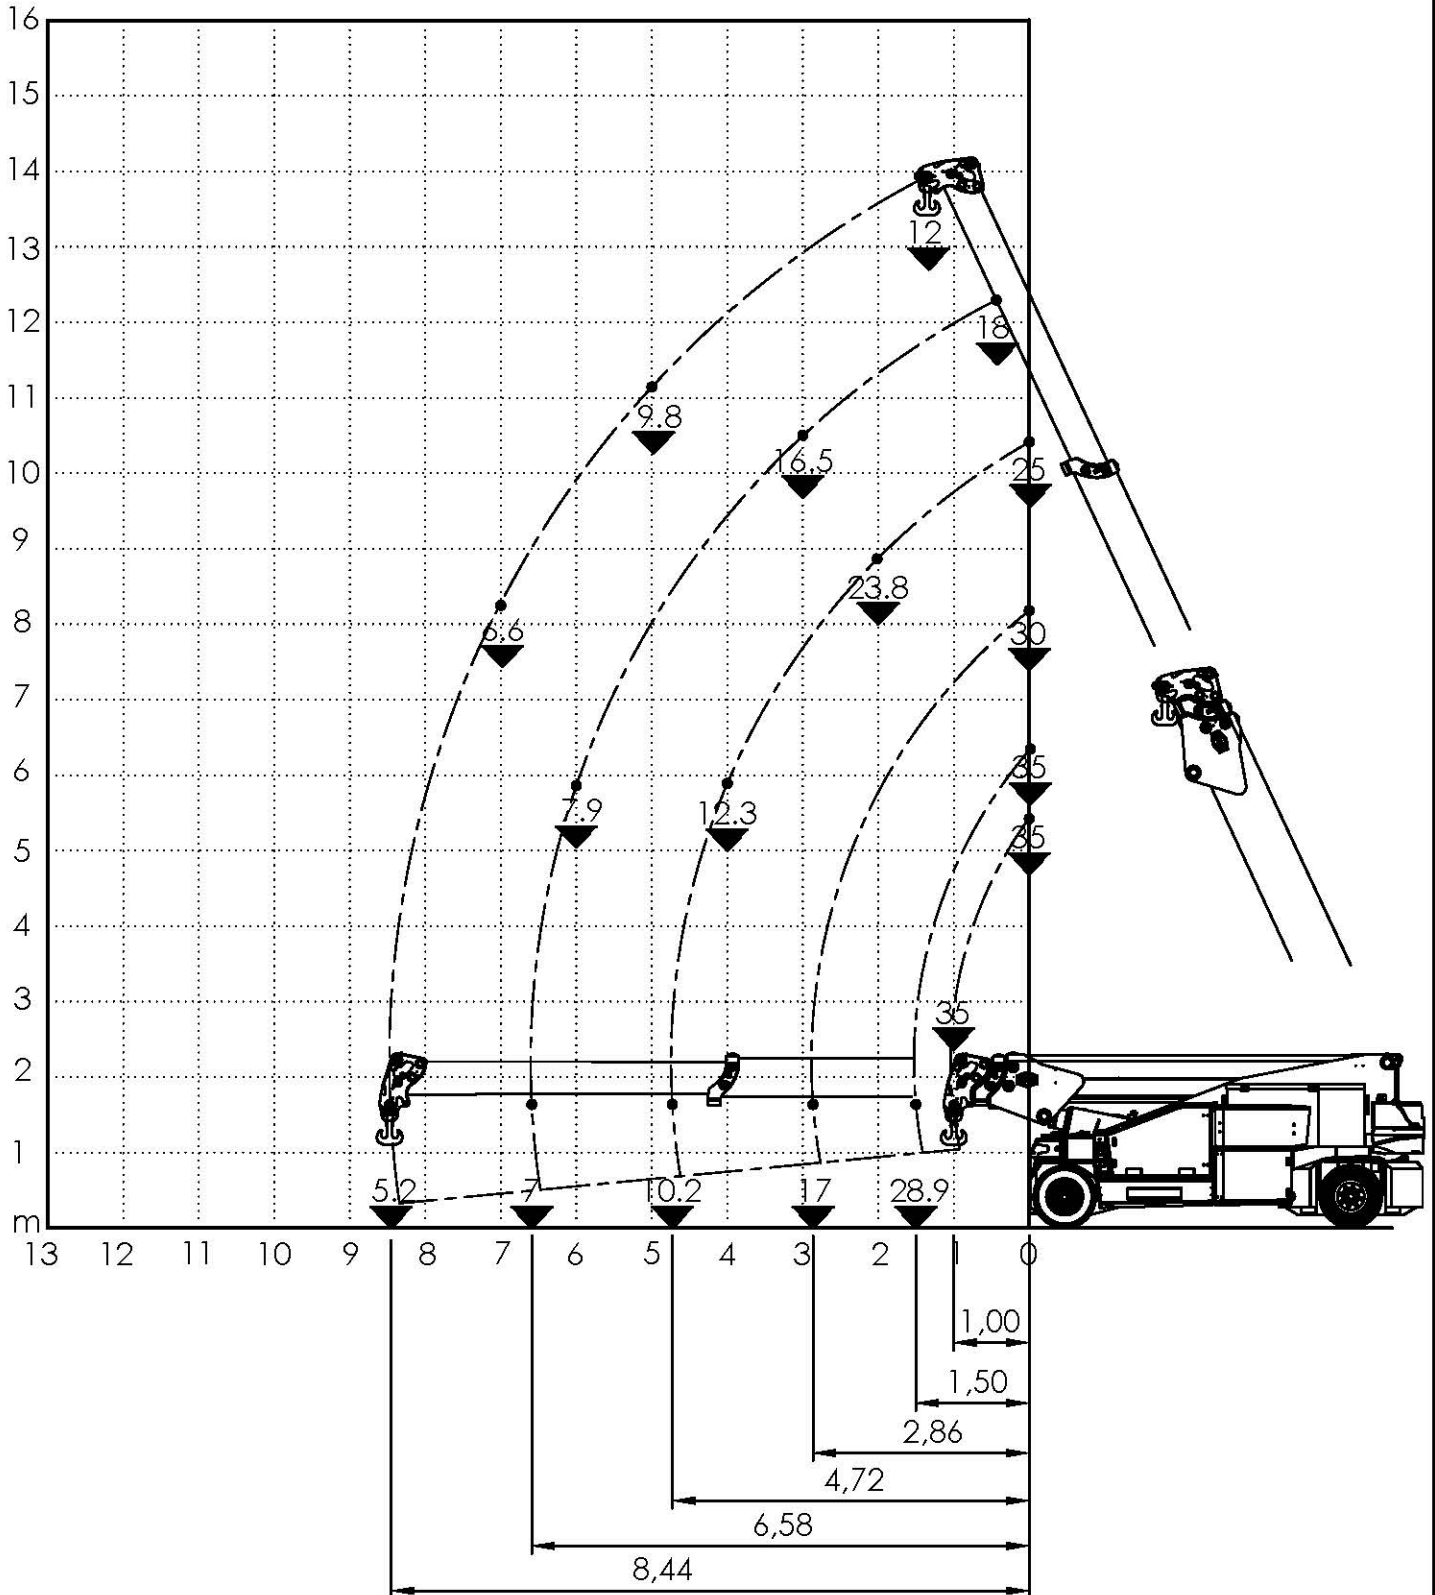

DIAGRAMMA DELLE PORTATE (t)
 CAPACITY DIAGRAM (t)
 TRAGLASTDIAGRAMM (t)
 LASTENDIAGRAM (t)
 TABLEAU DES CHARGES (t)
 DIAGRAMA DE LAS CARGAS (t)

JMG

MC350S

Z1+Z2+Z3+Z4

Cod.: 090-DIA-09150

Scala: 1:100

DIAGRAMMA DELLE PORTATE (t)
 CAPACITY DIAGRAM (t)
 TRAGLASTDIAGRAMM (t)
 LASTENDIAGRAM (t)
 TABLEAU DES CHARGES (t)
 DIAGRAMA DE LAS CARGAS (t)

JMG

MC350S

Z1+Z2+Z3+Z4

Cod.: 090-DIA-09186
 Scala: 1:100