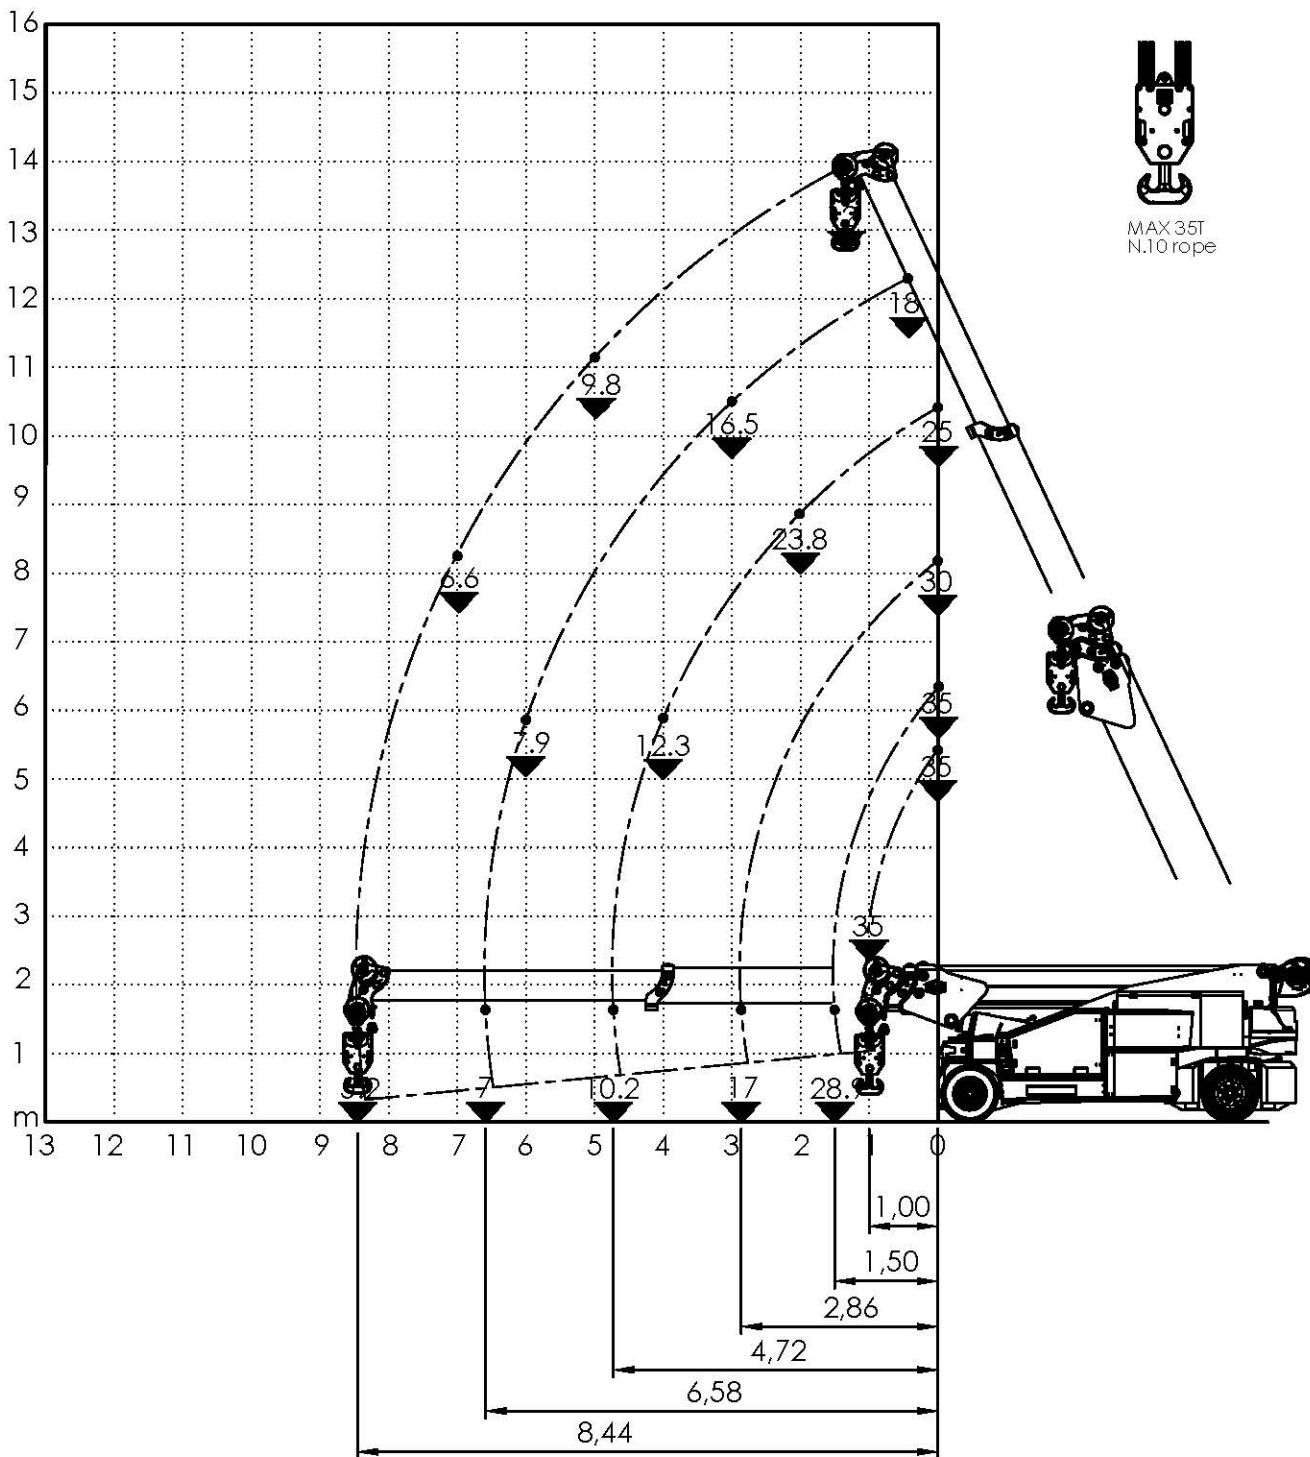

DIAGRAMMA DELLE PORTATE (t)
 CAPACITY DIAGRAM (t)
 TRAGLASTDIAGRAMM (t)
 LASTENDIAGRAM (t)
 TABLEAU DES CHARGES (t)
 DIAGRAMA DE LAS CARGAS (t)

JMG

MC350S

Z1+Z2+Z3+Z4

Cod.: 090-DIA-09150

Scala: 1:100

DIAGRAMMA DELLE PORTATE (t)
 CAPACITY DIAGRAM (t)
 TRAGLASTDIAGRAMM (t)
 LASTENDIAGRAM (t)
 TABLEAU DES CHARGES (t)
 DIAGRAMA DE LAS CARGAS (t)

JMG

MC350S

Z1+Z2+Z3+Z4

Cod.: 090-DIA-09186
 Scala: 1:100