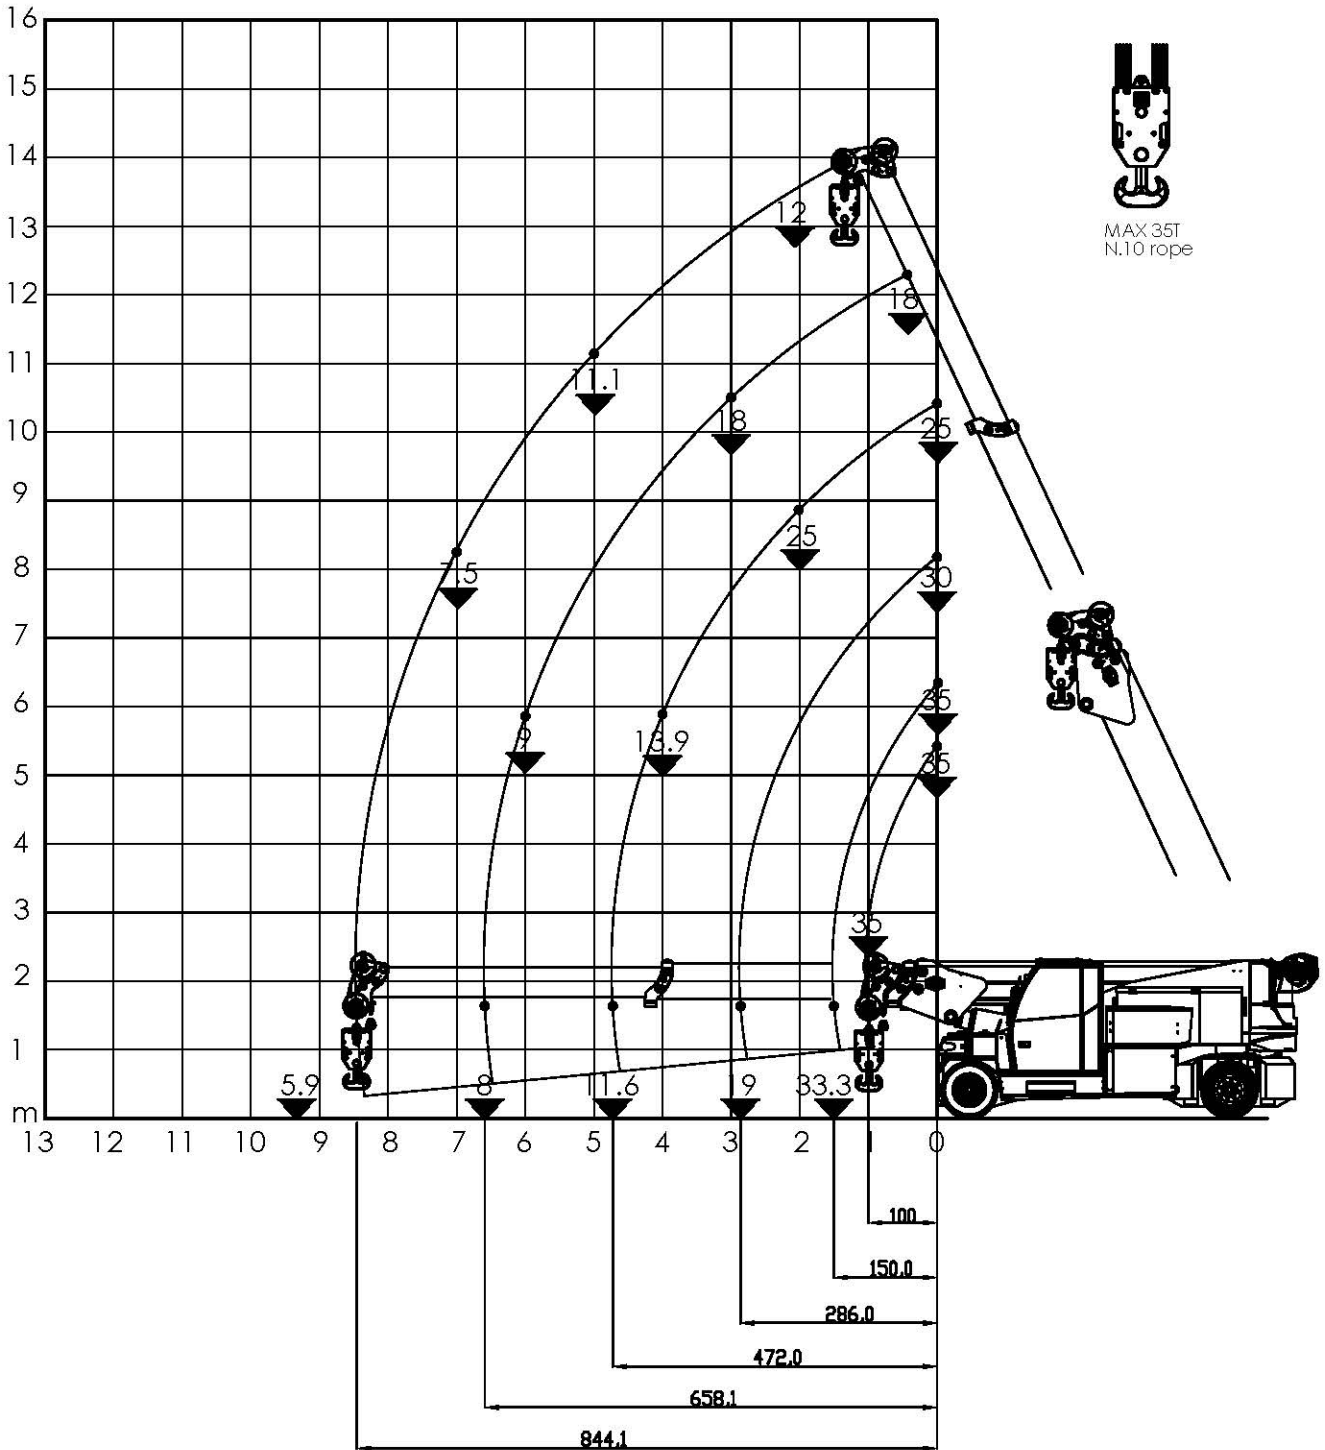

DIAGRAMMA DELLE PORTATE (t)
 CAPACITY DIAGRAM (t)
 TRAGLASTDIAGRAMM (t)
 LASTENDIAGRAM (t)
 TABLEAU DES CHARGES (t)
 DIAGRAMA DE LAS CARGAS (t)

MC 400

Z1+Z2+Z3+Z4+Z5+Z6

Cod.: 090-DIA-03565

Scala: 1:100

DIAGRAMMA DELLE PORTATE (t)
 CAPACITY DIAGRAM (t)
 TRAGLASTDIAGRAMM (t)
 LASTENDIAGRAM (t)
 TABLEAU DES CHARGES (t)
 DIAGRAMA DE LAS CARGAS (t)

JMG

MC 400

Z1+Z2+Z3+Z4+Z5+Z6

Cod.: 090-DIA-06489

Scala: 1:100