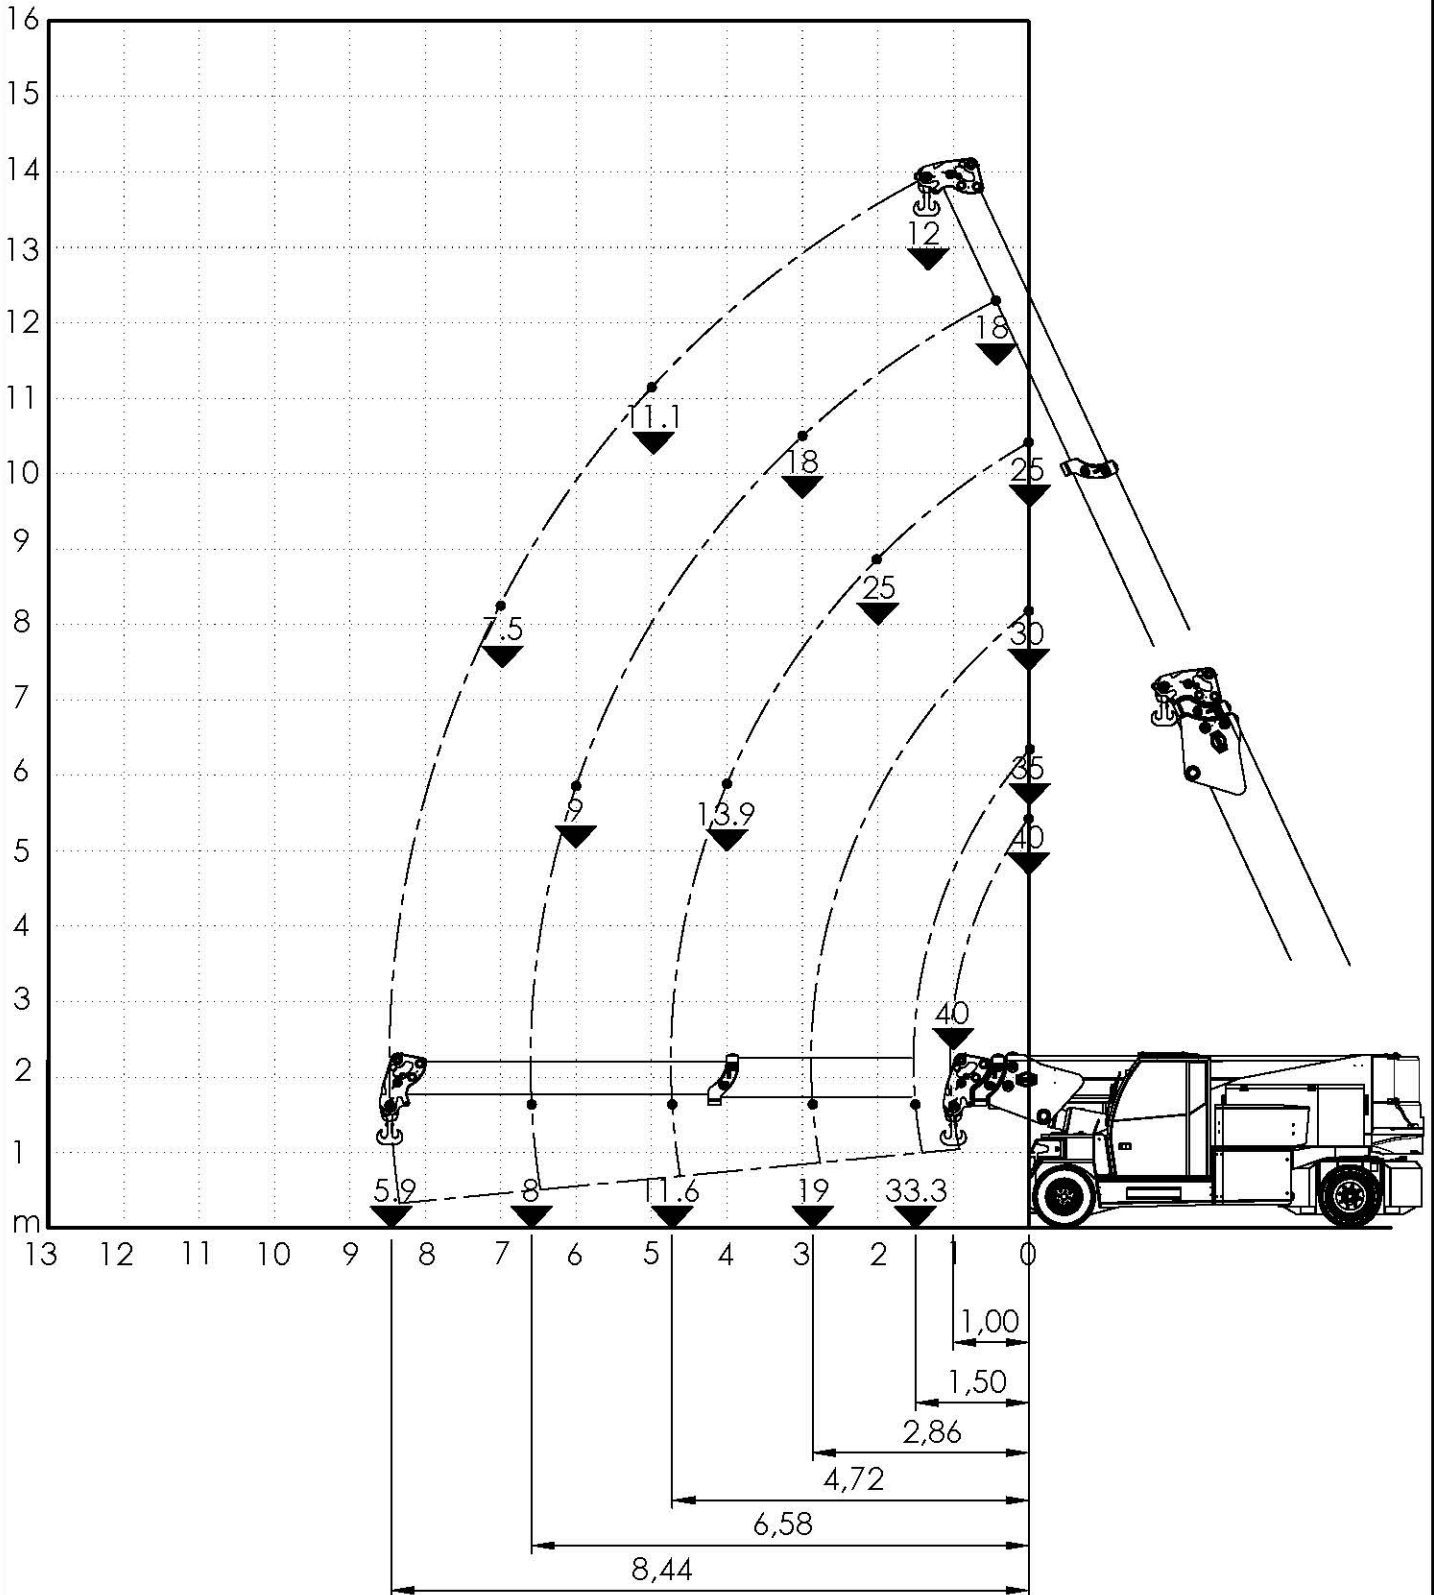

DIAGRAMMA DELLE PORTATE (t)
 CAPACITY DIAGRAM (t)
 TRAGLASTDIAGRAMM (t)
 LASTENDIAGRAM (t)
 TABLEAU DES CHARGES (t)
 DIAGRAMA DE LAS CARGAS (t)

MC 400

Z1+Z2+Z3+Z4+Z5+Z6

Cod.: 090-DIA-03565

Scala: 1:100

DIAGRAMMA DELLE PORTATE (t)
 CAPACITY DIAGRAM (t)
 TRAGLASTDIAGRAMM (t)
 LASTENDIAGRAM (t)
 TABLEAU DES CHARGES (t)
 DIAGRAMA DE LAS CARGAS (t)

JMG

MC 400

Z1+Z2+Z3+Z4+Z5+Z6

Cod.: 090-DIA-06489

Scala: 1:100