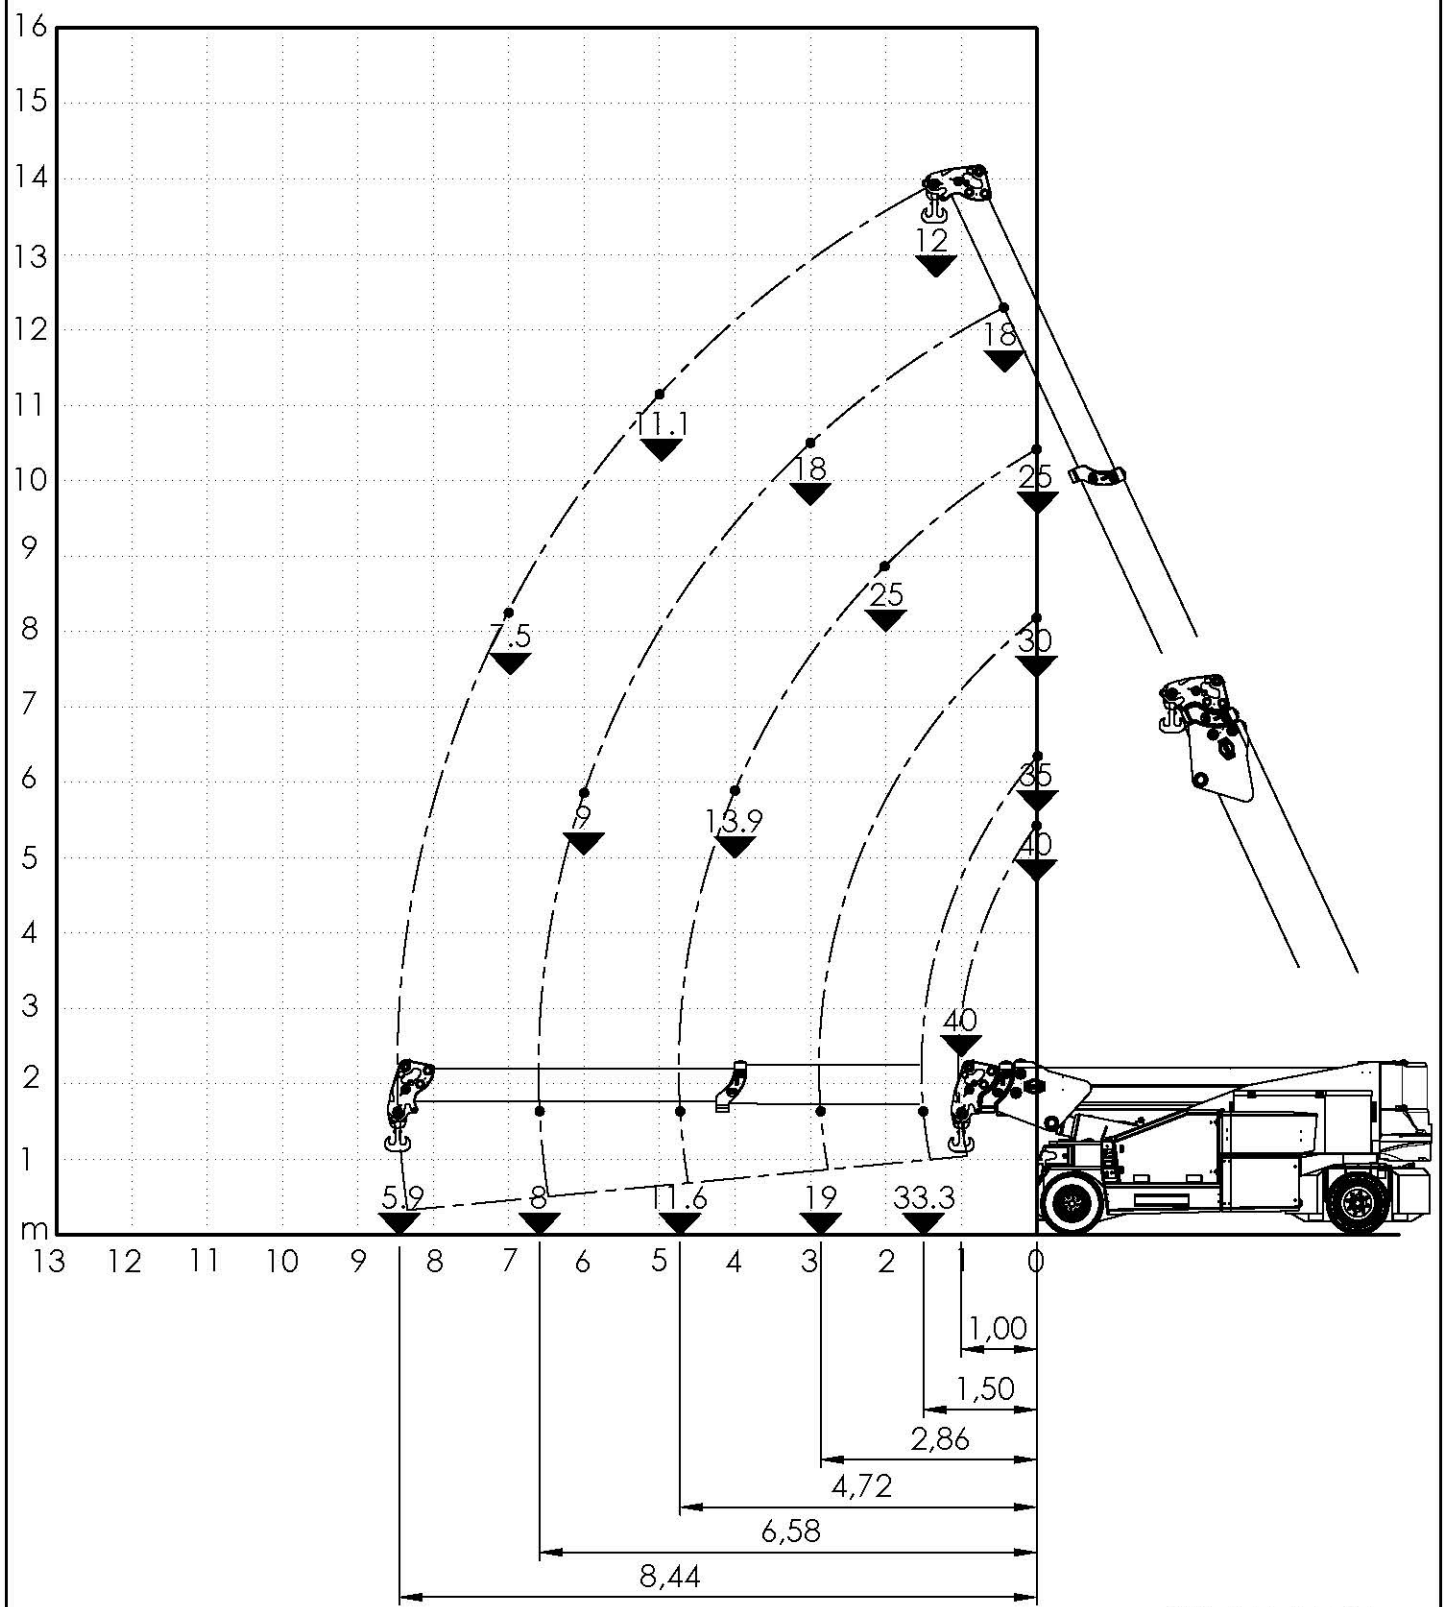

DIAGRAMMA DELLE PORTATE (t)
 CAPACITY DIAGRAM (t)
 TRAGLASTDIAGRAMM (t)
 LASTENDIAGRAM (t)
 TABLEAU DES CHARGES (t)
 DIAGRAMA DE LAS CARGAS (t)

MC 400S

Z1+Z2+Z3+Z4+Z5+Z6

Cod.: 090-DIA-06126
 Scala: 1:100

DIAGRAMMA DELLE PORTATE (t)
 CAPACITY DIAGRAM (t)
 TRAGLASTDIAGRAMM (t)
 LASTENDIAGRAM (t)
 TABLEAU DES CHARGES (t)
 DIAGRAMA DE LAS CARGAS (t)

JMG

MAX 35T
N.10 rope

MC 400S Z1+Z2+Z3+Z4+Z5+Z6

Cod.: 090-DIA-07334
Scala: 1:100