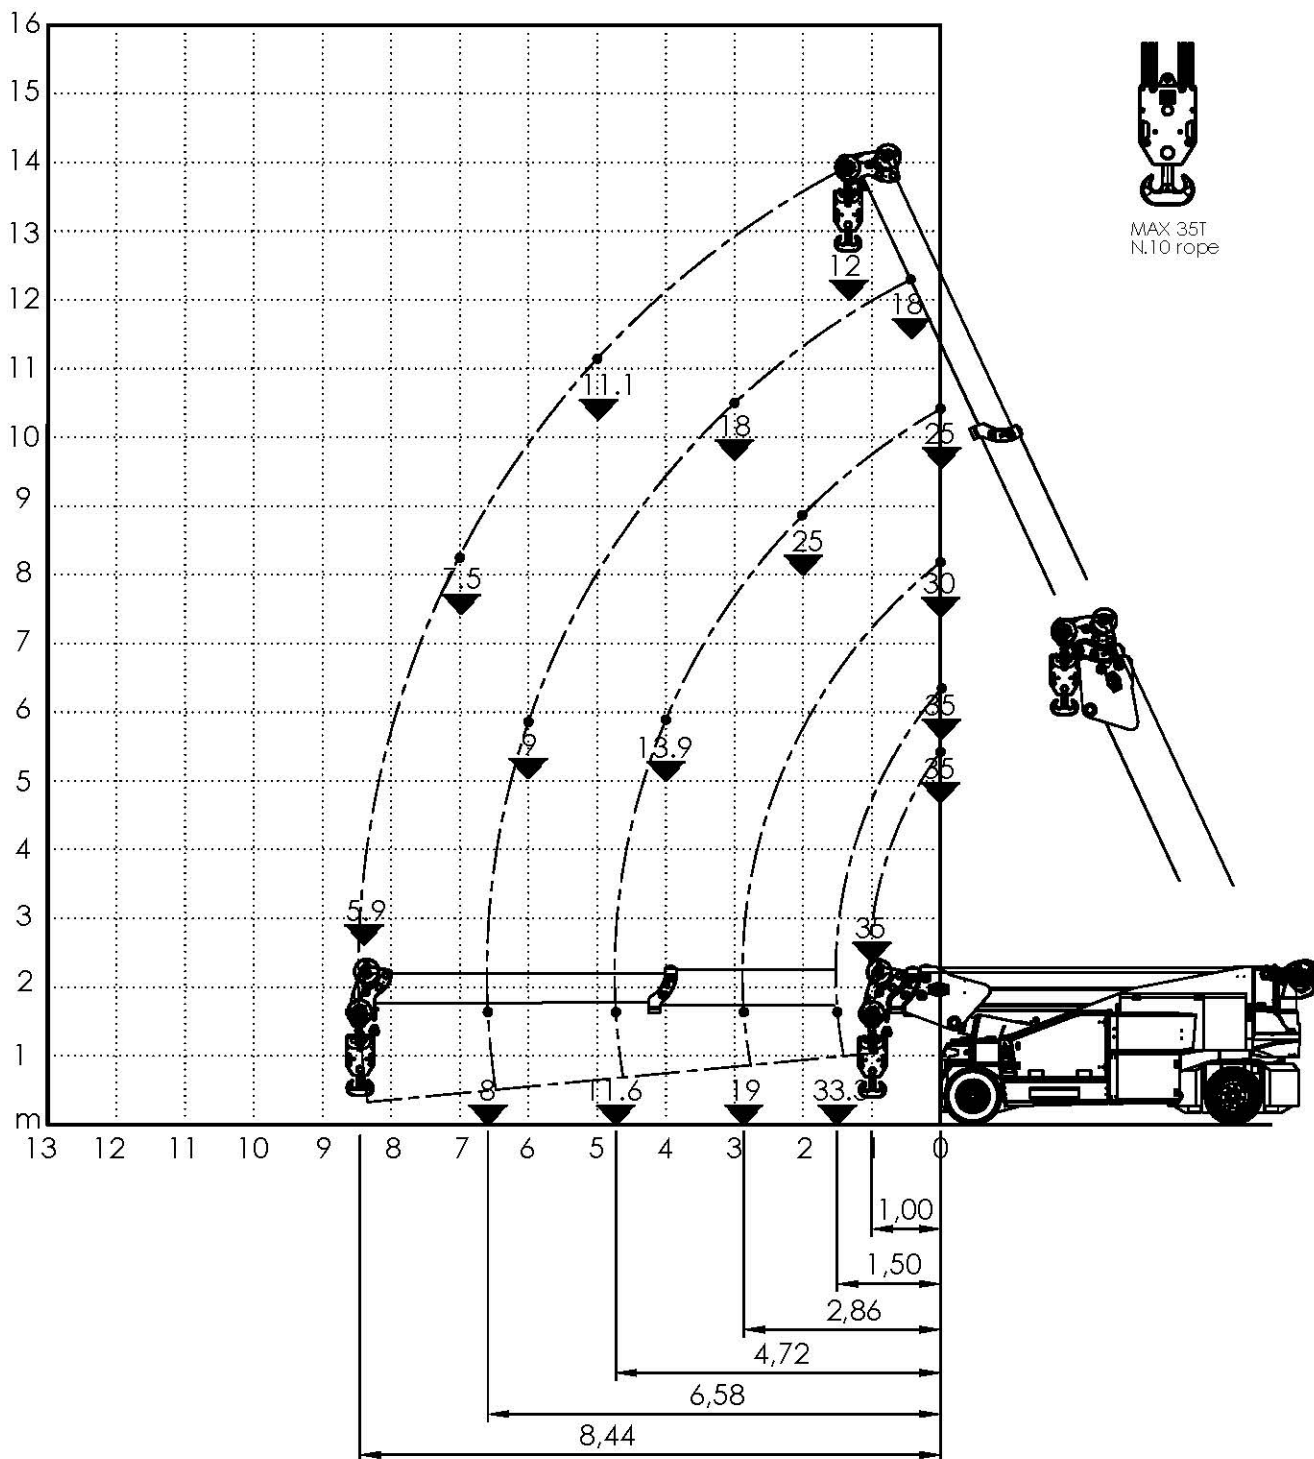

DIAGRAMMA DELLE PORTATE (t)
 CAPACITY DIAGRAM (t)
 TRAGLASTDIAGRAMM (t)
 LASTENDIAGRAM (t)
 TABLEAU DES CHARGES (t)
 DIAGRAMA DE LAS CARGAS (t)

MC 400S

Z1+Z2+Z3+Z4+Z5+Z6

Cod.: 090-DIA-06126
 Scala: 1:100

DIAGRAMMA DELLE PORTATE (t)
 CAPACITY DIAGRAM (t)
 TRAGLASTDIAGRAMM (t)
 LASTENDIAGRAM (t)
 TABLEAU DES CHARGES (t)
 DIAGRAMA DE LAS CARGAS (t)

JMG

MAX 35T
N.10 rope

MC 400S Z1+Z2+Z3+Z4+Z5+Z6

Cod.: 090-DIA-07334
Scala: 1:100