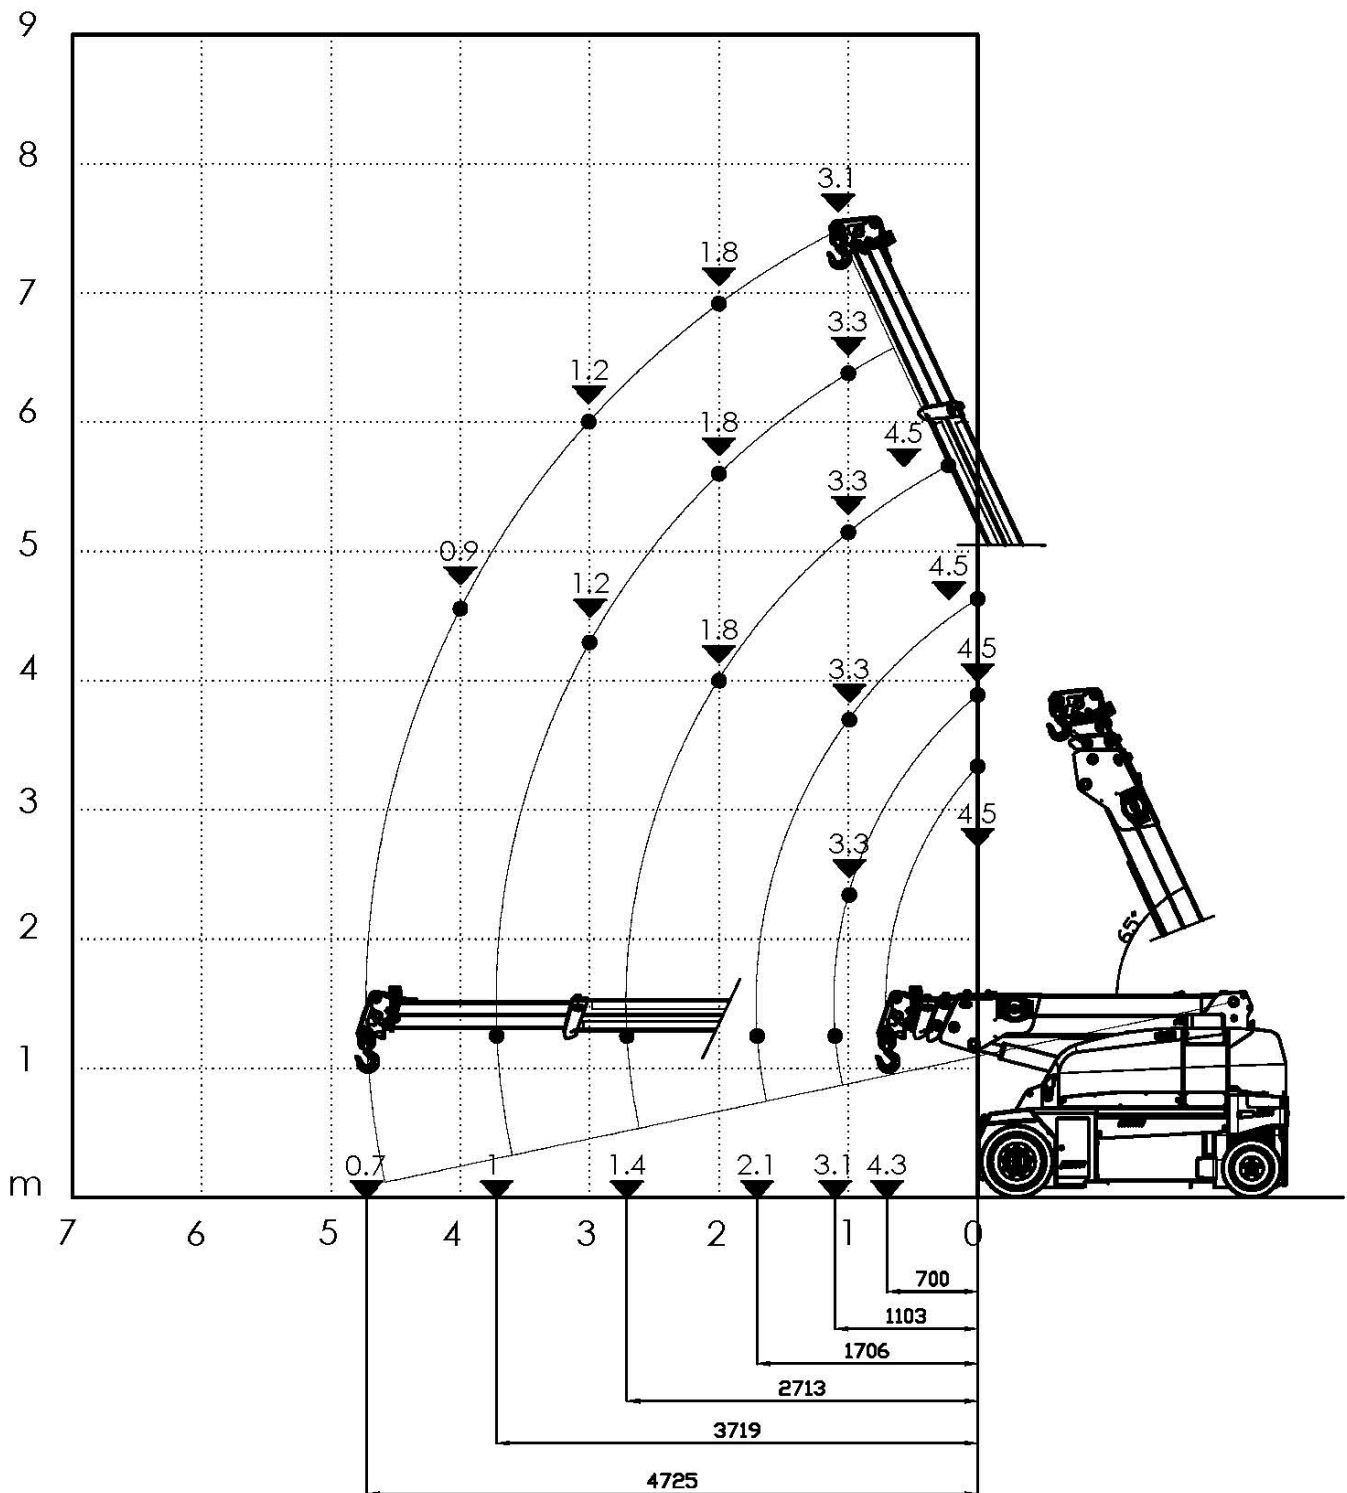

DIAGRAMMA DELLE PORTATE (t)
 CAPACITY DIAGRAM (t)
 TRAGLASTDIAGRAMM (t)
 LASTENDIAGRAM (t)
 TABLEAU DES CHARGES (t)
 DIAGRAMA DE LAS CARGAS (t)

JMG

MC 45SB Z1

Cod.: 090-DIA-07244

Scala 1:65

DIAGRAMMA DELLE PORTATE (t)
 CAPACITY DIAGRAM (t)
 TRAGLASTDIAGRAMM (t)
 LASTENDIAGRAM (t)
 TABLEAU DES CHARGES (t)
 DIAGRAMA DE LAS CARGAS (t)

JMG

MC 45SB Z1

Cod.: 090-DIA-07250

Scala 1:65