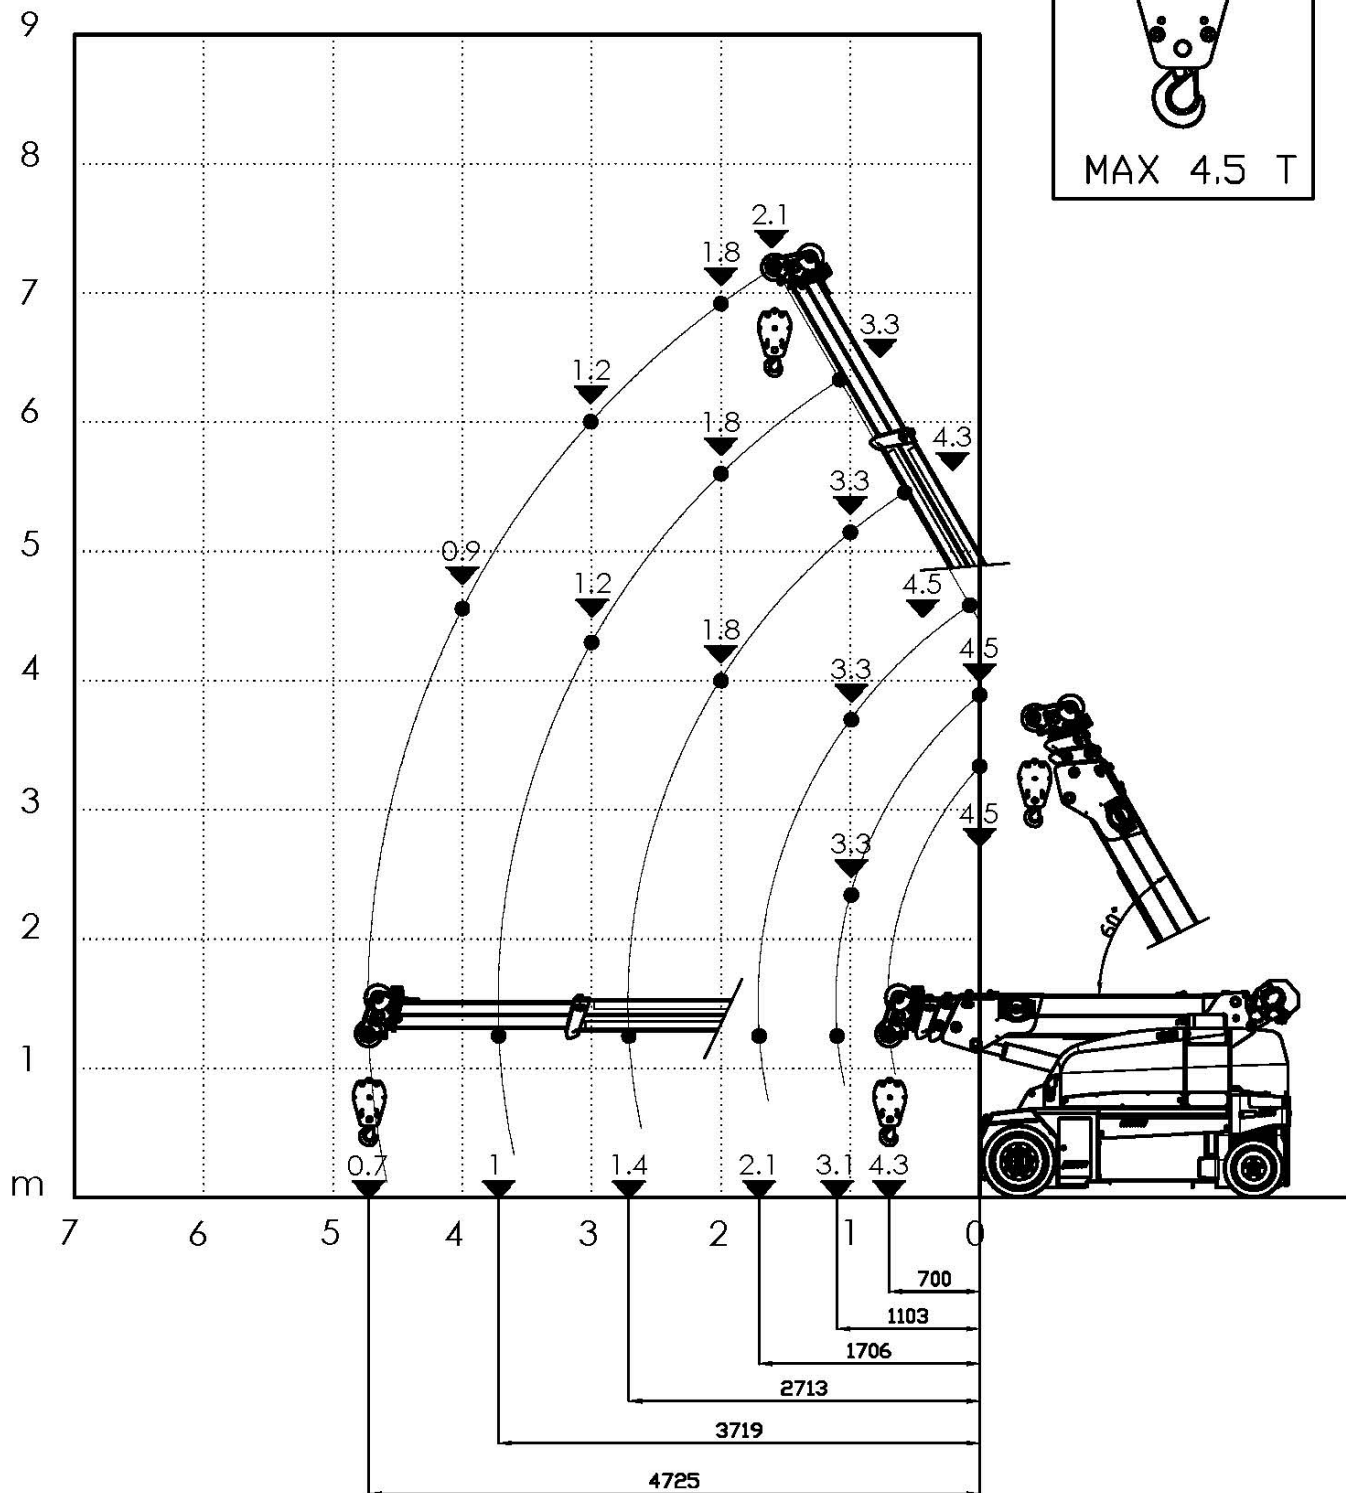

DIAGRAMMA DELLE PORTATE (t)
 CAPACITY DIAGRAM (t)
 TRAGLASTDIAGRAMM (t)
 LASTENDIAGRAM (t)
 TABLEAU DES CHARGES (t)
 DIAGRAMA DE LAS CARGAS (t)

JMG

MC 45SB Z1

Cod.: 090-DIA-07244

Scala 1:65

DIAGRAMMA DELLE PORTATE (t)
 CAPACITY DIAGRAM (t)
 TRAGLASTDIAGRAMM (t)
 LASTENDIAGRAM (t)
 TABLEAU DES CHARGES (t)
 DIAGRAMA DE LAS CARGAS (t)

JMG

MC 45SB Z1

Cod.: 090-DIA-07250

Scala 1:65