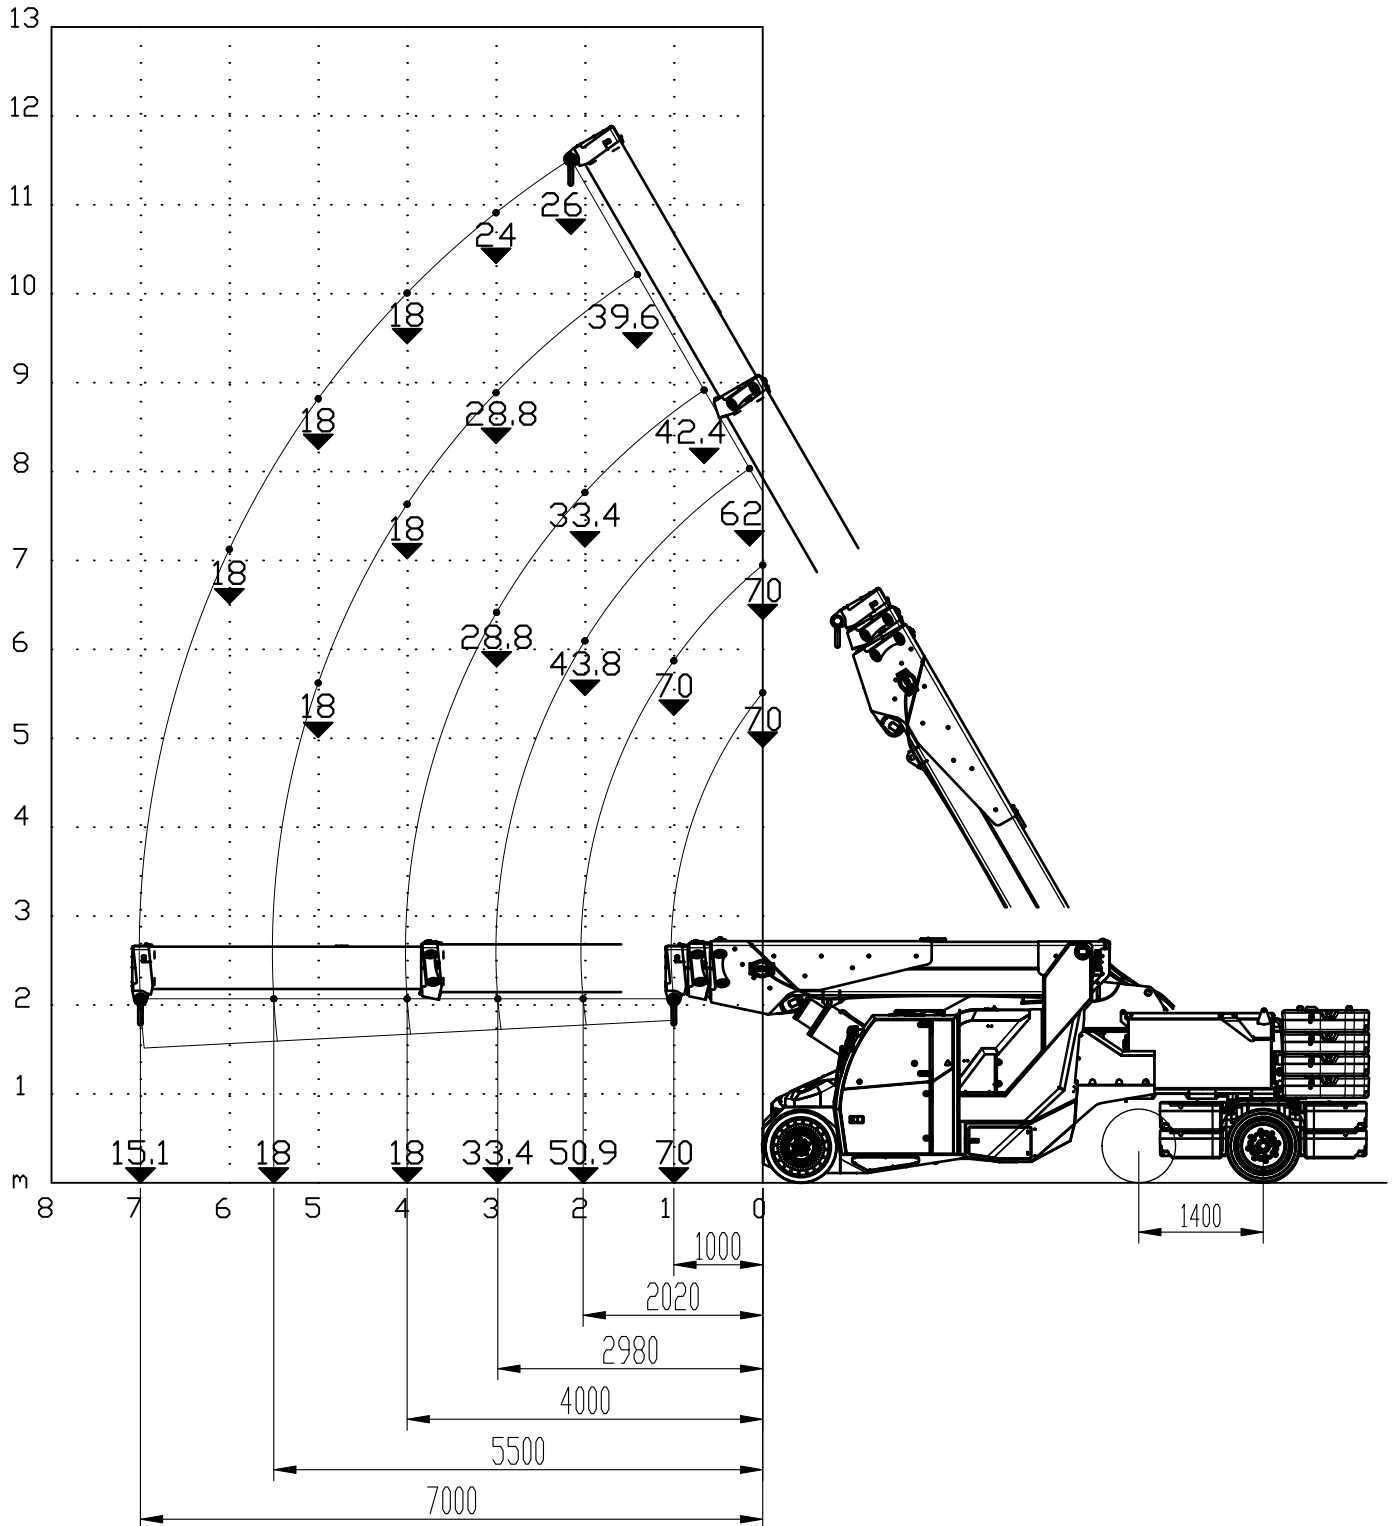

DIAGRAMMA DELLE PORTATE (t)
 CAPACITY DIAGRAM (t)
 TRAGLASTDIAGRAMM (t)
 LASTENDIAGRAM (t)
 TABLEAU DES CHARGES (t)
 DIAGRAMA DE LAS CARGAS (t)

JMG

MC 700 MT 8Z - SF 1400mm

090-DIA-06294 01 / 1:90